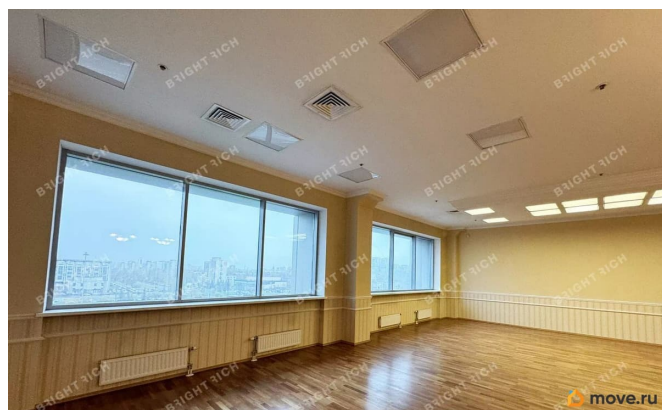

🕒 Создано: 08.04.2026 в 08:26

🔄 Обновлено: 08.04.2026 в 08:21

**Санкт-Петербург, площадь Конституции,
1**

1 017 878 ₺

Санкт-Петербург, площадь Конституции, 1

Округ

[СПБ, Московский район](#)

Офис

Общая площадь

714.3 м²

Детали объекта

Тип сделки

Сдаю

Раздел

[Коммерческая недвижимость](#)

Описание

Офисное помещение 714.3 кв. м в бизнес-центре «Константа». Район: Московский. Ближайшие станции метро: Ленинский проспект, Московская. Характеристики: - Класс: В; - Арендопригодная площадь: 10142.8; - Код налоговой: 10; - Размер типового этажа: 1700; - Высота потолков: 3 м, 3.6 м; - Наличие лифта: Есть; - Кол-во мест наземного паркинга: 80; - Охрана: Да; - Интернет-провайдеры: Смарт Телеком. Арендная ставка: 1 425 руб./кв. м в месяц. Финансовые условия: - В стоимость включено: ОРЕХ, НДС; - Оплачивается отдельно: Интернет, Коммунальные услуги, Телефония,

<https://spb.move.ru/objects/9293407251>

**Bright Rich St. Petersburg, Bright Rich
St Petersburg**

79811452402

для заметок