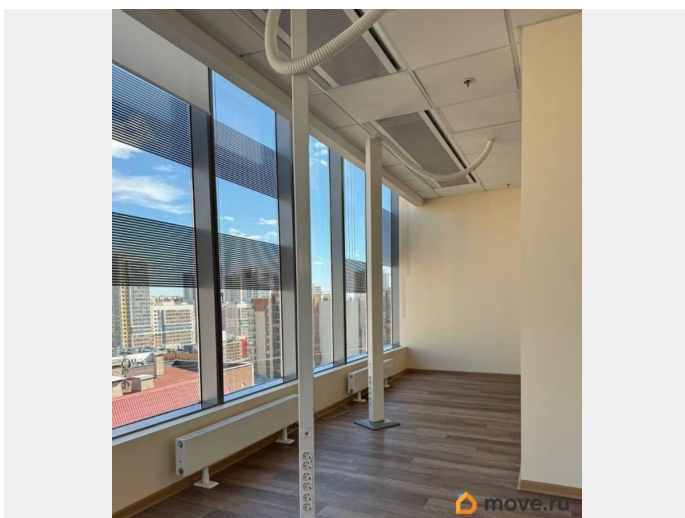

Детали объекта

Тип сделки

Сдаю

Раздел

[Коммерческая недвижимость](#)

Описание

ПРЕСТИЖНЫЕ ОФИСЫ С КАЧЕСТВЕННОЙ ОТДЕЛКОЙ, РАЗЛИЧНЫЕ ВАРИАНТЫ ПЛОЩАДЕЙ. ПЛАТИМ АГЕНТАМ. Бизнес-центр Пулково Стар расположен по адресу Санкт-Петербург, Пулковское шоссе, 28, в шаговой доступности от станции метро Звездная. Дорога от метро занимает около 8 минут на транспорте. Налоговая: 23. Лифты: Есть. Вентиляция: . Кондиционирование: . Безопасность: Контроль доступа, Видеонаблюдение. Парковка: Наземная. Описание помещения: 7 этаж- 401 м2, 11 этаж- 319 м2. Презентабельные офисные блоки с качественной отделкой. Помещения свободны и готовы к использованию.

для заметок

Планировка позволяет эффективно организовать рабочее пространство под различные бизнес задачи. Планировка: смешанная. Офисная отделка. Высота потолка: 3м. Тип налогообложения: С НДС. Лот 86753-68