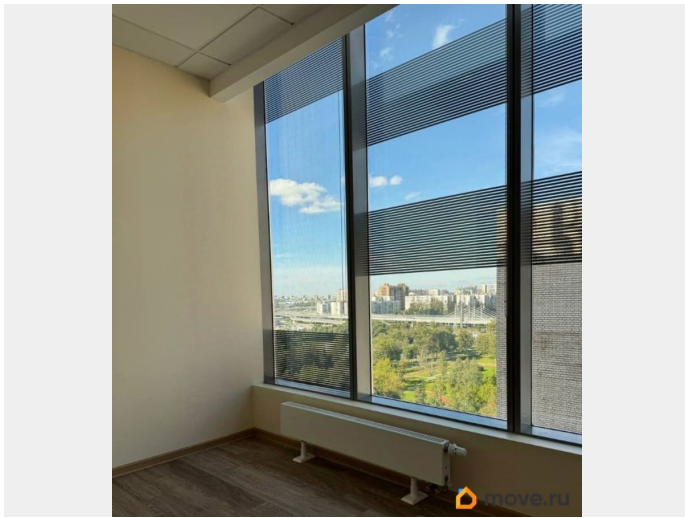

Детали объекта

Тип сделки

Сдаю

Раздел

[Коммерческая недвижимость](#)

Описание

ПРЕСТИЖНЫЕ ОФИСЫ С КАЧЕСТВЕННОЙ ОТДЕЛКОЙ, РАЗЛИЧНЫЕ ВАРИАНТЫ ПЛОЩАДЕЙ. ПЛАТИМ АГЕНТАМ. Бизнес-центр Пулково Стар расположен по адресу Санкт-Петербург, Пулковское шоссе, 28, в шаговой доступности от станции метро Звездная. Дорога от метро занимает около 8 минут на транспорте. Налоговая: 23. Лифты: Есть. Вентиляция: . Кондиционирование: . Безопасность: Контроль доступа, Видеонаблюдение. Парковка: Наземная. Описание помещения: 7 этаж- 401 м2, 11 этаж- 319 м2. Презентабельные офисные блоки с качественной отделкой. Помещения свободны и готовы к использованию.

для заметок

Планировка позволяет эффективно организовать рабочее пространство под различные бизнес задачи. Планировка: смешанная. Офисная отделка. Высота потолка: 3м. Тип налогообложения: С НДС. Лот 86753-68