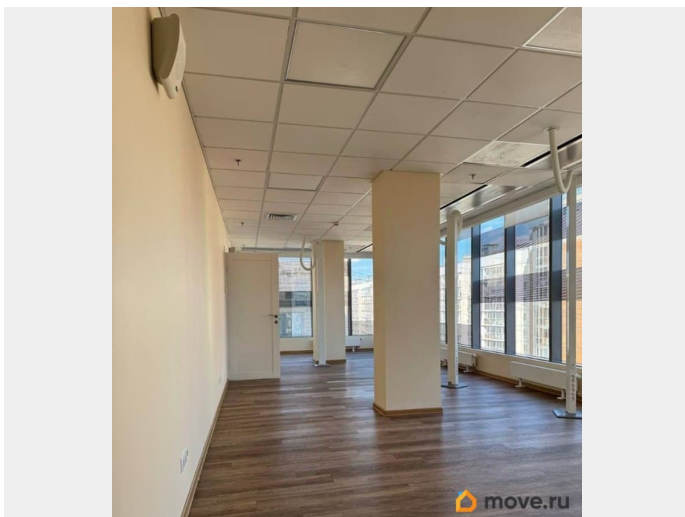

Детали объекта

Тип сделки

Сдаю

Раздел

[Коммерческая недвижимость](#)

Описание

ПРЕСТИЖНЫЕ ОФИСЫ С КАЧЕСТВЕННОЙ ОТДЕЛКОЙ, РАЗЛИЧНЫЕ ВАРИАНТЫ ПЛОЩАДЕЙ. ПЛАТИМ АГЕНТАМ. Бизнес-центр Пулково Стар расположен по адресу Санкт-Петербург, Пулковское шоссе, 28, в шаговой доступности от станции метро Звездная. Дорога от метро занимает около 8 минут на транспорте. Налоговая: 23. Лифты: Есть. Вентиляция: . Кондиционирование: . Безопасность: Контроль доступа, Видеонаблюдение. Парковка: Наземная. Описание помещения: 7 этаж- 401 м2, 11 этаж- 319 м2. Презентабельные офисные блоки с качественной отделкой. Помещения свободны и готовы к использованию.

для заметок

Планировка позволяет эффективно организовать рабочее пространство под различные бизнес задачи. Планировка: смешанная. Офисная отделка. Высота потолка: 3м. Тип налогообложения: С НДС. Лот 86753-68