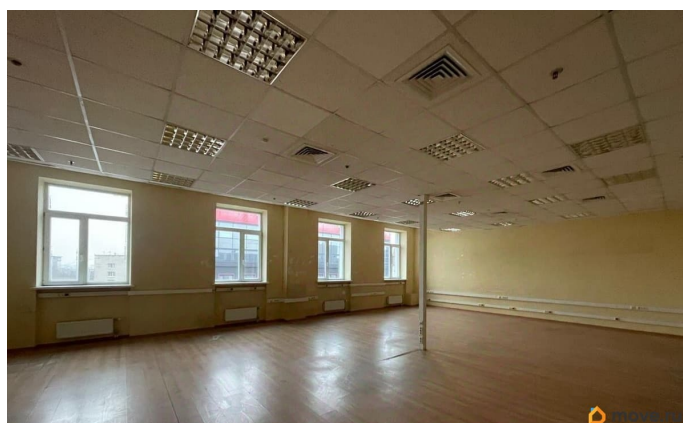

Детали объекта

Тип сделки

Сдаю

Раздел

[Коммерческая недвижимость](#)

Описание

КРАСИВЫЙ ВИД НА ГОРОД. ПЛАТИМ БОНУС АГЕНТАМ. Бизнес-центр Константа располагается в непосредственной близости от деловой части Санкт-Петербурга. Ближайшие станции метро Московская, Ленинский проспект, Парк Победы. Отличная транспортная логистика с быстрым выездом на КАД, ЗСД и Московский проспект. Налоговая: 23. Лифты: Есть. Вентиляция: Приточно-вытяжная. Кондиционирование: Центральное. Безопасность: Круглосуточная охрана, Контроль доступа, Система пожаротушений, Видеонаблюдение. Парковка: Наземная. Описание помещения:

для заметок

Выполнена стандартная офисная отделка - отделка стен выполнена материалом Випрок, потолок подвесной типа Армстронг, напольное покрытие - ламинат. Оснащено системой кондиционирования и приточно-вытяжной вентиляцией. Санузел расположен на этаже. Планировка: смешанная. Требуется косметический ремонт. Высота потолка: 3м. Тип налогообложения: С НДС. Лот 87028-68