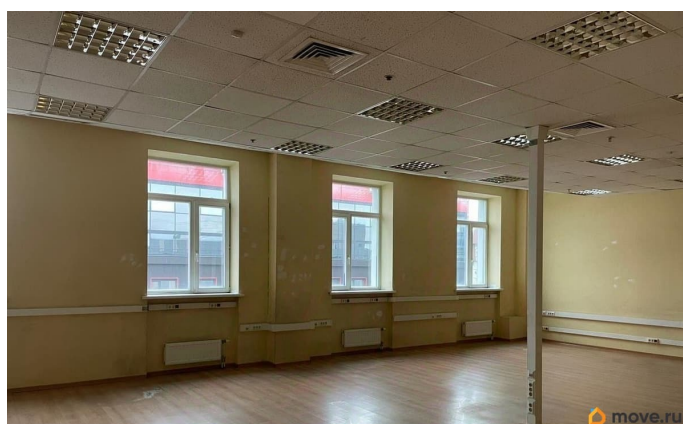

Детали объекта

Тип сделки

Сдаю

Раздел

[Коммерческая недвижимость](#)

Описание

КРАСИВЫЙ ВИД НА ГОРОД. ПЛАТИМ БОНУС АГЕНТАМ. Бизнес-центр Константа располагается в непосредственной близости от деловой части Санкт-Петербурга. Ближайшие станции метро Московская, Ленинский проспект, Парк Победы. Отличная транспортная логистика с быстрым выездом на КАД, ЗСД и Московский проспект. Налоговая: 23. Лифты: Есть. Вентиляция: Приточно-вытяжная. Кондиционирование: Центральное. Безопасность: Круглосуточная охрана, Контроль доступа, Система пожаротушений, Видеонаблюдение. Парковка: Наземная. Описание помещения:

для заметок

Выполнена стандартная офисная отделка - отделка стен выполнена материалом Випрок, потолок подвесной типа Армстронг, напольное покрытие - ламинат. Оснащено системой кондиционирования и приточно-вытяжной вентиляцией. Санузел расположен на этаже. Планировка: смешанная. Требуется косметический ремонт. Высота потолка: 3м. Тип налогообложения: С НДС. Лот 87028-68