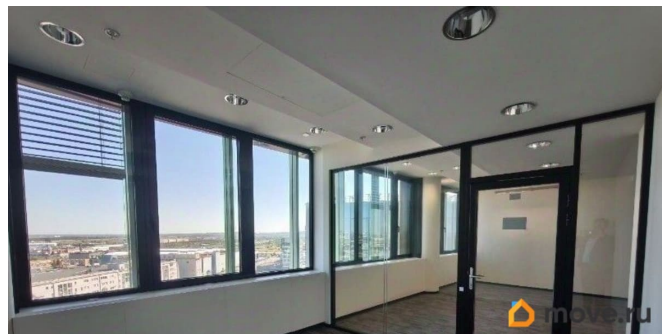

## Описание

Бизнес-центр Цеппелин- современное здание, расположенное в многофункциональном комплексе АЭРОПОРТСИТИ Санкт-Петербург в Московском районе г. Санкт-Петербурга вблизи аэропорта Пулково и крупных транспортных развязок- КАД, ЗСД, М11. Налоговая: 23. Лифты: Есть. Вентиляция: Приточно-вытяжная. Кондиционирование: Центральное. Безопасность: Контроль доступа, Видеонаблюдение. Парковка: Наземная. Описание помещения: Современное офисное помещение с минималистичным дизайном. В интерьере

для заметок

преобладают нейтральные тона- белые стены, темные полы и деревянные элементы, а стеклянные перегородки создают ощущение открытости и пространства. Потолки и стены из ГКЛ, выкрашены в белый цвет. Планировка: кабинетная. Офисная отделка. Высота потолка: 3м. Тип налогообложения: С НДС. Лот 77588-68