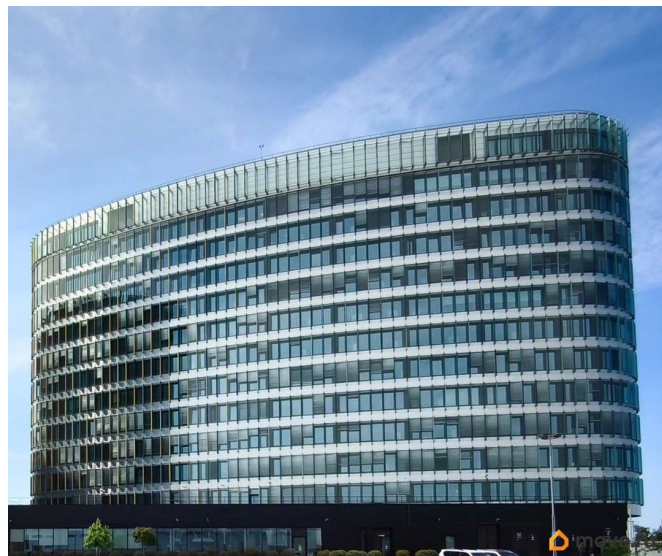

Санкт-Петербург, Стартовая улица, 6

292 827 ₽

Санкт-Петербург, Стартовая улица, 6

Округ

[СПБ, Московский район](#)

Улица

[улица Стартовая](#)

Офис

Общая площадь

74 м²

Детали объекта

Тип сделки

Сдаю

Раздел

[Коммерческая недвижимость](#)

Описание

Бизнес-центр Цеппелин- современное здание, расположенное в многофункциональном комплексе АЭРОПОРТСИТИ Санкт-Петербург в Московском районе г. Санкт-Петербурга вблизи аэропорта Пулково и крупных транспортных развязок- КАД, ЗСД, М11. Налоговая: 23. Лифты: Есть. Вентиляция: Приточно-вытяжная. Кондиционирование: Центральное. Безопасность: Контроль доступа, Видеонаблюдение. Парковка: Наземная. Описание помещения: Современное офисное помещение с минималистичным дизайном. В интерьере

для заметок