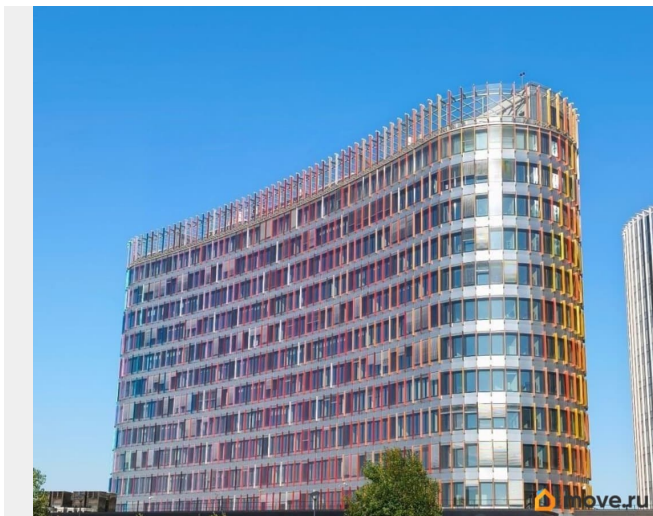

преобладают нейтральные тона- белые стены, темные полы и деревянные элементы, а стеклянные перегородки создают ощущение открытости и пространства. Потолки и стены из ГКЛ, покрашены в белый цвет. Планировка: кабинетная. Офисная отделка. Высота потолка: 3м. Тип налогообложения: С НДС. Лот 77588-68