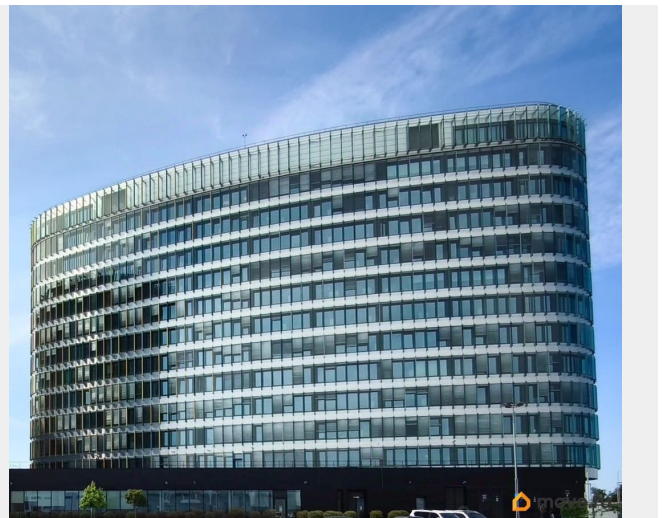

преобладают нейтральные тона- белые стены, темные полы и деревянные элементы, а стеклянные перегородки создают ощущение открытости и пространства. Потолки и стены из ГКЛ, выкрашены в белый цвет. Планировка: кабинетная. Офисная отделка. Высота потолка: 3м. Тип налогообложения: С НДС. Лот 77588-68