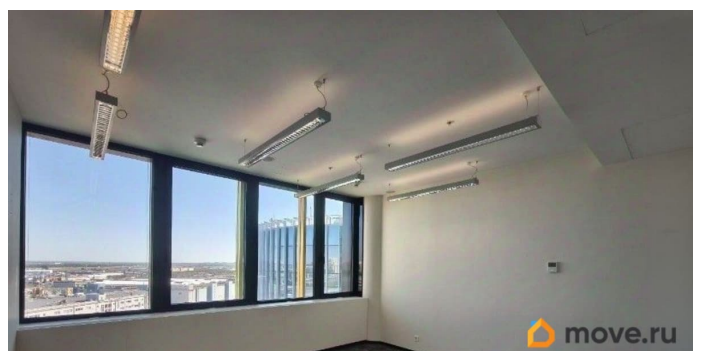

## Описание

Бизнес-центр Цеппелин- современное здание, расположенное в многофункциональном комплексе АЭРОПОРТСИТИ Санкт-Петербург в Московском районе г. Санкт-Петербурга вблизи аэропорта Пулково и крупных транспортных развязок- КАД, ЗСД, М11. Налоговая: 23. Лифты: Есть. Вентиляция: Приточно-вытяжная. Кондиционирование: Центральное. Безопасность: Контроль доступа, Видеонаблюдение. Парковка: Наземная. Описание помещения: Современное офисное помещение с минималистичным дизайном. В интерьере

для заметок

преобладают нейтральные тона- белые стены, темные полы и деревянные элементы, а стеклянные перегородки создают ощущение открытости и пространства. Потолки и стены из ГКЛ, выкрашены в белый цвет. Планировка: кабинетная. Офисная отделка. Высота потолка: 3м. Тип налогообложения: С НДС. Лот 77588-68