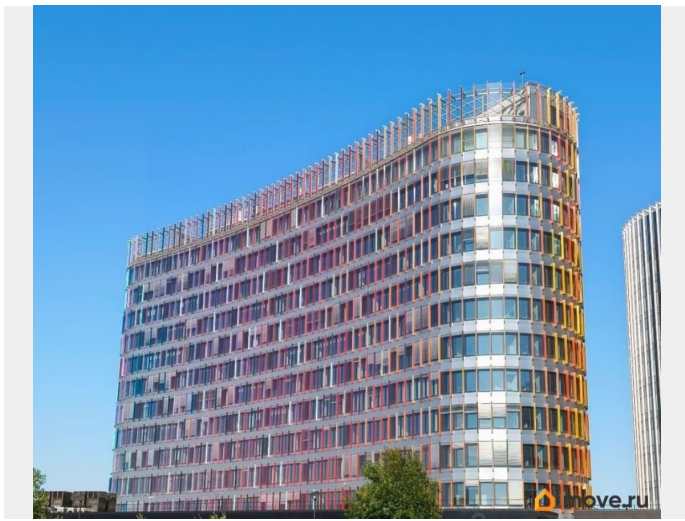

## Описание

Бизнес-центр Цеппелин- современное здание, расположенное в многофункциональном комплексе АЭРОПОРТСИТИ Санкт-Петербург в Московском районе г. Санкт-Петербурга вблизи аэропорта Пулково и крупных транспортных развязок- КАД, ЗСД, М11. Налоговая: 23. Лифты: Есть. Вентиляция: Приточно-вытяжная. Кондиционирование: Центральное. Безопасность: Контроль доступа, Видеонаблюдение. Парковка: Наземная. Описание помещения: Современное офисное помещение с минималистичным дизайном. В интерьере

для заметок

преобладают нейтральные тона- белые стены, темные полы и деревянные элементы, а стеклянные перегородки создают ощущение открытости и пространства. Потолки и стены из ГКЛ, выкрашены в белый цвет. Планировка: кабинетная. Офисная отделка. Высота потолка: 3м. Тип налогообложения: С НДС. Лот 77588-68