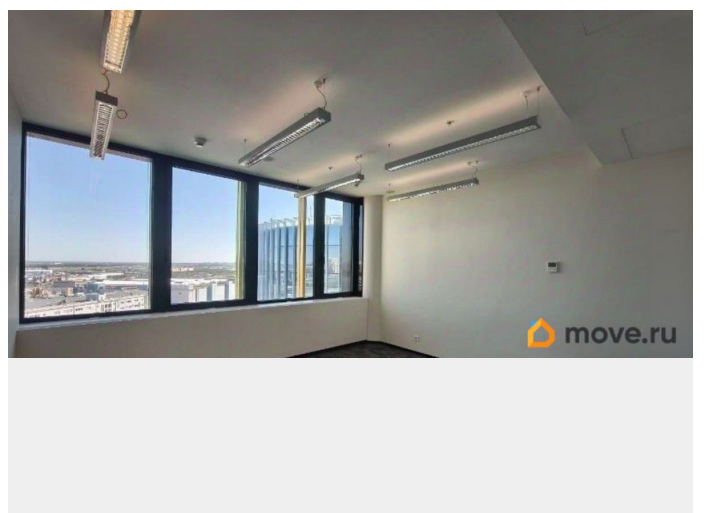

Бизнес-центр Цеппелин- современное здание, расположенное в многофункциональном комплексе АЭРОПОРТСИТИ Санкт-Петербург в Московском районе г. Санкт-Петербурга вблизи аэропорта Пулково и крупных транспортных развязок- КАД, ЗСД, М11. Налоговая: 23. Лифты: Есть. Вентиляция: Приточно-вытяжная. Кондиционирование: Центральное. Безопасность: Контроль доступа, Видеонаблюдение. Парковка: Наземная. Описание помещения: Современное офисное помещение с минималистичным дизайном. В интерьере

для заметок

преобладают нейтральные тона- белые стены, темные полы и деревянные элементы, а стеклянные перегородки создают ощущение открытости и пространства. Потолки и стены из ГКЛ, покрашены в белый цвет. Планировка: кабинетная. Офисная отделка. Высота потолка: 3м. Тип налогообложения: С НДС. Лот 77588-68