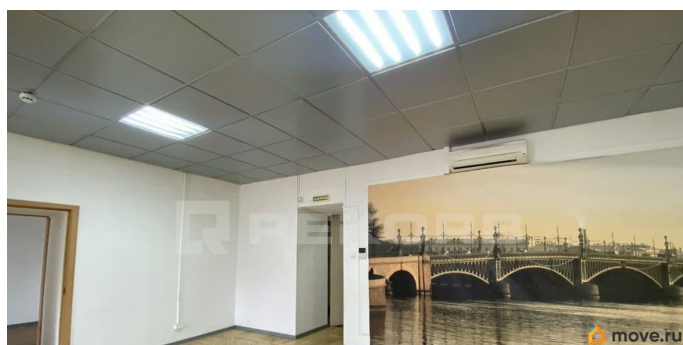

Описание

Сдается в аренду помещение в бизнес-центре в непосредственной близости от метро. Бизнес-центр расположен в Центральном районе и находится в 6 минутах от метро Невский проспект. Здание построено в 1828 году, оснащено всеми необходимыми инженерными системами. Адрес: Санкт-Петербург, Грибоедова д. 5, лит. Е. Ближайшее метро: Невский проспект. Арендная ставка: 2 000 руб/м² в мес. (УСНО) включая коммунальные услуги, электричество, ОРЕХ отдельно оплачиваются уборка Характеристики помещения: Планировка: кабинетная Телекоммуникации:

для заметок

интернет, wi-fi и телефонная линия

Характеристики бизнес-центра: Общая площадь: 5 000 м2 Этажность: 5 Пропускная система: есть Договор аренды заключается напрямую с собственником бизнес-центра. Какие-либо дополнительные проценты и комиссии отсутствуют. Звоните, мы покажем помещение в любое удобное для вас время.