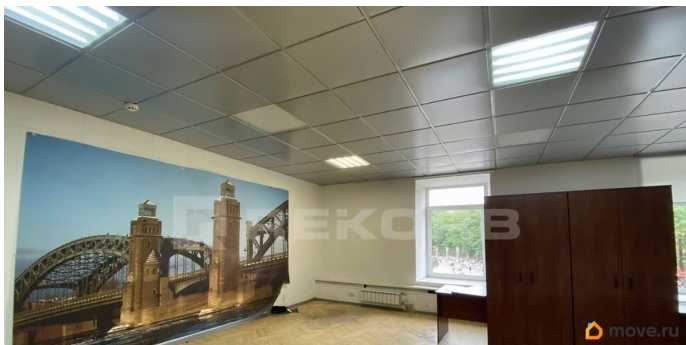

Описание

Сдается в аренду помещение в бизнес-центре в непосредственной близости от метро. Бизнес-центр расположен в Центральном районе и находится в 6 минутах от метро Невский проспект. Здание построено в 1828 году, оснащено всеми необходимыми инженерными системами. Адрес: Санкт-Петербург, Грибоедова д. 5, лит. Е. Ближайшее метро: Невский проспект. Арендная ставка: 2 000 руб/м² в мес. (УСНО) включая коммунальные услуги, электричество, ОРЕХ отдельно оплачиваются уборка Характеристики помещения: Планировка: кабинетная Телекоммуникации:

для заметок

интернет, wi-fi и телефонная линия

Характеристики бизнес-центра: Общая площадь: 5 000 м2 Этажность: 5 Пропускная система: есть Договор аренды заключается напрямую с собственником бизнес-центра. Какие-либо дополнительные проценты и комиссии отсутствуют. Звоните, мы покажем помещение в любое удобное для вас время.