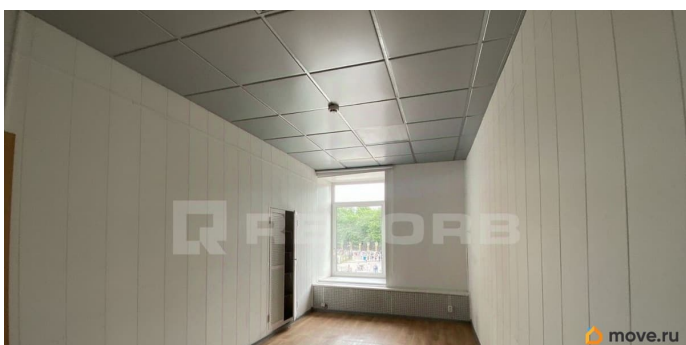

интернет, wi-fi и телефонная линия

Характеристики бизнес-центра: Общая площадь: 5 000 м2 Этажность: 5 Пропускная система: есть Договор аренды заключается напрямую с собственником бизнес-центра. Какие-либо дополнительные проценты и комиссии отсутствуют. Звоните, мы покажем помещение в любое удобное для вас время.