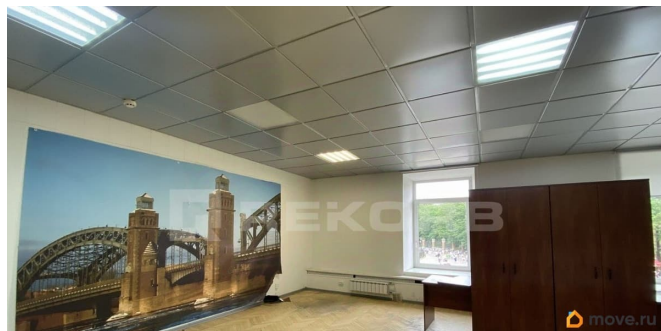

Офис

Общая площадь

74 м²

Детали объекта

Тип сделки

Сдаю

Раздел

[Коммерческая недвижимость](#)

Описание

Сдается в аренду помещение в бизнес-центре в непосредственной близости от метро. Бизнес-центр расположен в Центральном районе и находится в 6 минутах от метро Невский проспект. Здание построено в 1828 году, оснащено всеми необходимыми инженерными системами. Адрес: Санкт-Петербург, Грибоедова д. 5, лит. Е. Ближайшее метро: Невский проспект. Арендная ставка: 2 000 руб/м² в мес. (УСНО) включая коммунальные услуги, электричество, ОРЕХ отдельно оплачиваются уборка Характеристики помещения: Планировка: кабинетная Телекоммуникации:

для заметок

интернет, wi-fi и телефонная линия

Характеристики бизнес-центра: Общая площадь: 5 000 м2 Этажность: 5 Пропускная система: есть Договор аренды заключается напрямую с собственником бизнес-центра. Какие-либо дополнительные проценты и комиссии отсутствуют. Звоните, мы покажем помещение в любое удобное для вас время.