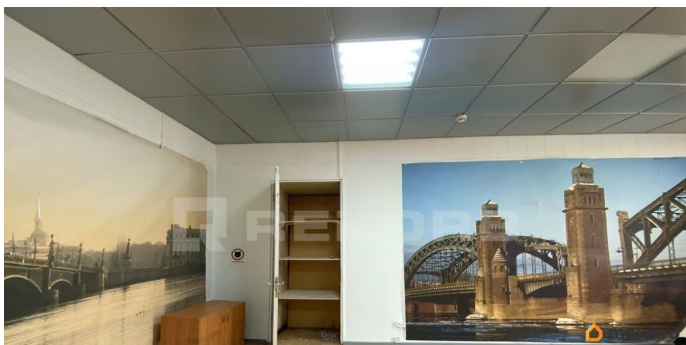

Описание

Сдается в аренду помещение в бизнес-центре в непосредственной близости от метро. Бизнес-центр расположен в Центральном районе и находится в 6 минутах от метро Невский проспект. Здание построено в 1828 году, оснащено всеми необходимыми инженерными системами. Адрес: Санкт-Петербург, Грибоедова д. 5, лит. Е. Ближайшее метро: Невский проспект. Арендная ставка: 2 000 руб/м² в мес. (УСНО) включая коммунальные услуги, электричество, ОРЕХ отдельно оплачиваются уборка Характеристики помещения: Планировка: кабинетная Телекоммуникации:

для заметок

интернет, wi-fi и телефонная линия

Характеристики бизнес-центра: Общая площадь: 5 000 м2 Этажность: 5 Пропускная система: есть Договор аренды заключается напрямую с собственником бизнес-центра. Какие-либо дополнительные проценты и комиссии отсутствуют. Звоните, мы покажем помещение в любое удобное для вас время.