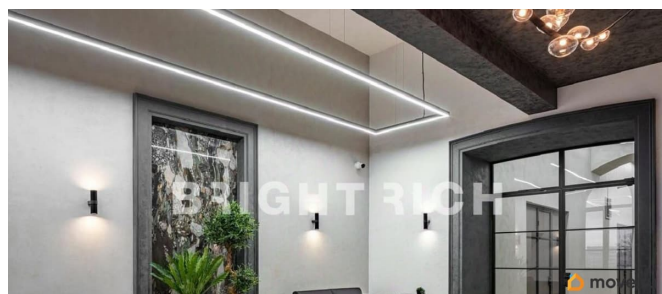

Готовый для въезда loft-офис, функциональный минимализм; прямая аренда, без комиссии. • Площадь: 750 м², 1 этаж, класс В+ • Планировка: кабинеты, с/у • Состояние: дизайнерский ремонт в стиле loft • Парковка: открытая наземная, 35 м/м • Локация: 13 минут пешком до метро Площадь Александра Невского, выезд на наб. Обводного канала • Коммерческие условия: ставка 2 806 ?/м², НДС, ОПЕХ и КУ включены, прямой договор, без комиссии Предлагается в аренду готовый к въезду loft-офис площадью 750 м², занимающий полностью 1 этаж бизнес-центра Red Brick (класс В+).

<https://spb.move.ru/objects/9284060288>

**Департамент офисной недвижимости,
Bright Rich St Petersburg
79111945288**

для заметок

Планировка — кабинетная, что позволяет удобно зонировать пространство под отделы и управленческие функции. Санузлы расположены на этаже. Здание историческое, полностью реконструированное с сохранением архитектурного стиля. Пространство отличается высокими потолками, большими окнами и выразительными элементами loft-дизайна. Офис полностью готов к въезду: установлены современные инженерные системы, включая СКС, СКУД, кондиционирование (сплит-системы) и все необходимые коммуникации. Для арендаторов предусмотрена открытая парковка на 35 машино-мест. Удобная транспортная доступность: 13 минут пешком до метро Площадь Александра Невского, быстрый выезд на Обводный канал и в центр города. Арендная ставка составляет 2 104 500 ?/мес. В стоимость включены НДС, эксплуатационные расходы (ОРЕХ) и коммунальные услуги, кроме электроэнергии. Договор аренды — прямой, с собственником, без комиссий. Готовы оперативно организовать просмотр в удобное время, а также предоставить PDF-презентацию, план и видеотур по запросу.