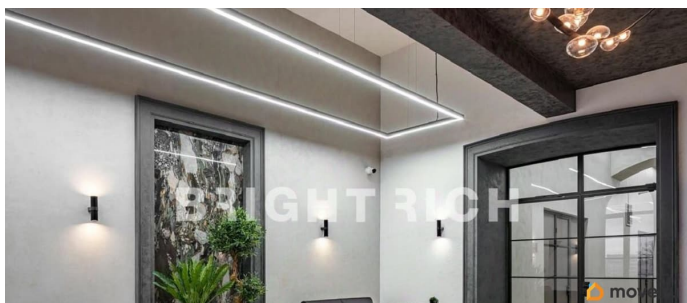

Готовый для въезда loft-офис, функциональный минимализм; прямая аренда, без комиссии. • Площадь: 750 м², 1 этаж, класс В+ • Планировка: кабинеты, с/у • Состояние: дизайнерский ремонт в стиле loft • Парковка: открытая наземная, 35 м/м • Локация: 13 минут пешком до метро Площадь Александра Невского, выезд на наб. Обводного канала • Коммерческие условия: ставка 2 806 ?/м², НДС, ОПЕХ и КУ включены, прямой договор, без комиссии Предлагается в аренду готовый к въезду loft-офис площадью 750 м², занимающий полностью 1 этаж бизнес-центра Red Brick (класс В+).

<https://spb.move.ru/objects/9284060288>

**Департамент офисной недвижимости,
Bright Rich St Petersburg
79111945288**

для заметок

Планировка — кабинетная, что позволяет удобно зонировать пространство под отделы и управленческие функции. Санузлы расположены на этаже. Здание историческое, полностью реконструированное с сохранением архитектурного стиля. Пространство отличается высокими потолками, большими окнами и выразительными элементами loft-дизайна. Офис полностью готов к въезду: установлены современные инженерные системы, включая СКС, СКУД, кондиционирование (сплит-системы) и все необходимые коммуникации. Для арендаторов предусмотрена открытая парковка на 35 машино-мест. Удобная транспортная доступность: 13 минут пешком до метро Площадь Александра Невского, быстрый выезд на Обводный канал и в центр города. Арендная ставка составляет 2 104 500 ?/мес. В стоимость включены НДС, эксплуатационные расходы (ОРЕХ) и коммунальные услуги, кроме электроэнергии. Договор аренды — прямой, с собственником, без комиссий. Готовы оперативно организовать просмотр в удобное время, а также предоставить PDF-презентацию, план и видеотур по запросу.