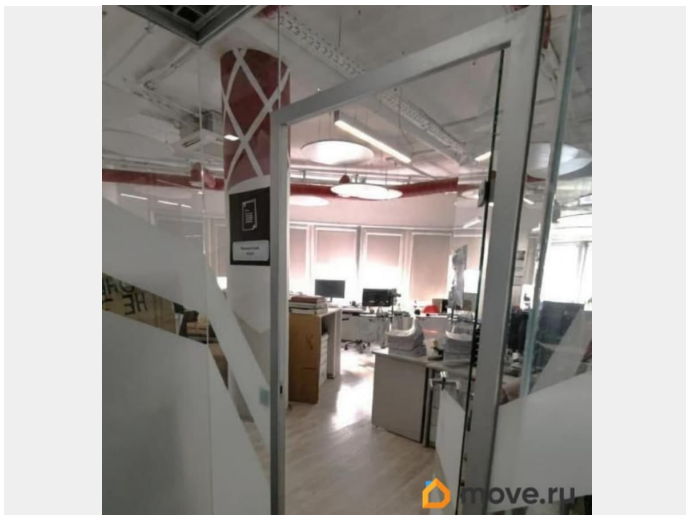

Без комиссии! Современный офис в Бизнес-центре расположенном на Октябрьской Набережной д. 10, к.1. Презентабельный офисный блок в котором есть зона ресепшн, рабочие кабинеты, кабинет руководителя, серверная, зона отдыха, подсобные помещения, и просторная кухня. В офисном блоке есть собственный санузел. Планировка: смешанная. Офисная отделка. Высота потолка: 3.2м. Мебель по договоренности с бывшим арендатором может полностью или частично остаться в офисе. Вентиляция: Приточно-вытяжная. Кондиционирование: Центральное. Безопасность: Круглосуточная

<https://spb.move.ru/objects/9293581452>

**МЕГАКОМ-ЭЛИТ, МЕГАКОМ-ЭЛИТ
79812800255**

для заметок

охрана, Контроль доступа, Система пожаротушений, Видеонаблюдение. Своя охраняемая парковка. На территории комплекса имеется столовая для сотрудников. Время просмотра просим согласовывать заранее по телефону!