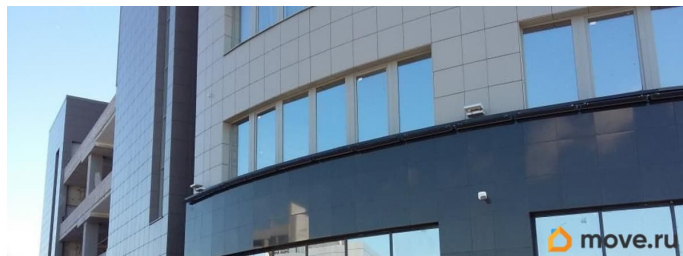

охрана, Контроль доступа, Система пожаротушений, Видеонаблюдение. Своя охраняемая парковка. На территории комплекса имеется столовая для сотрудников. Время просмотра просим согласовывать заранее по телефону!