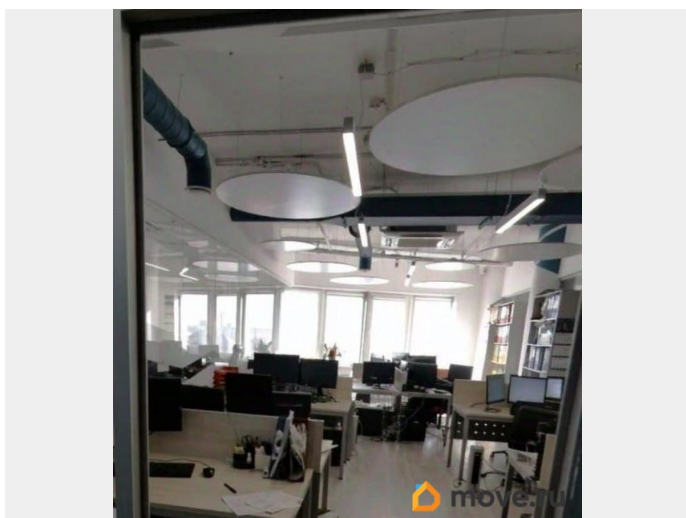

охрана, Контроль доступа, Система пожаротушений, Видеонаблюдение. Своя охраняемая парковка. На территории комплекса имеется столовая для сотрудников. Время просмотра просим согласовывать заранее по телефону!