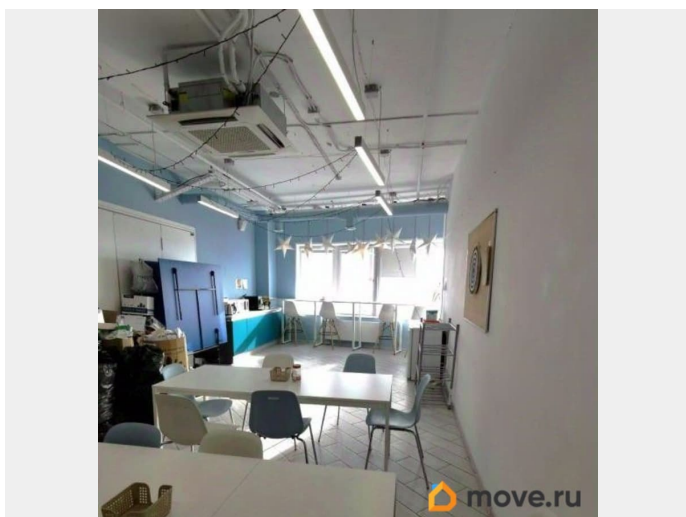

охрана, Контроль доступа, Система пожаротушений, Видеонаблюдение. Своя охраняемая парковка. На территории комплекса имеется столовая для сотрудников. Время просмотра просим согласовывать заранее по телефону!