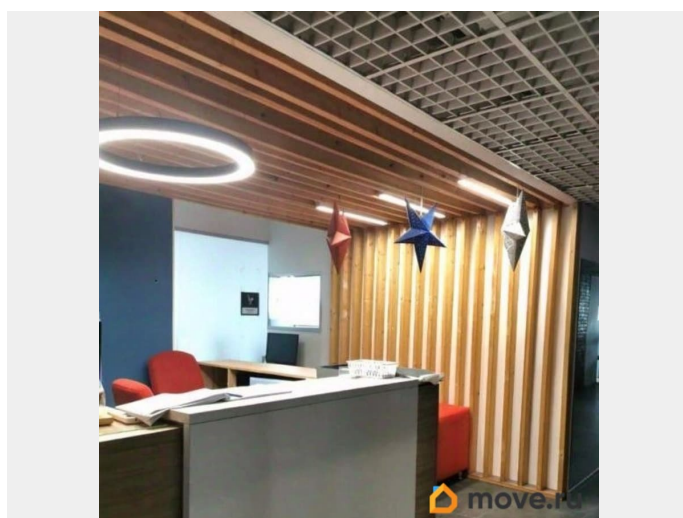

охрана, Контроль доступа, Система пожаротушений, Видеонаблюдение. Своя охраняемая парковка. На территории комплекса имеется столовая для сотрудников. Время просмотра просим согласовывать заранее по телефону!