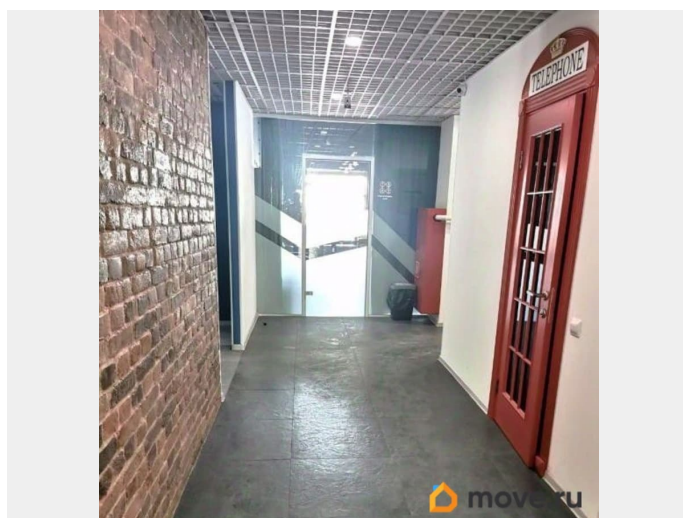

охрана, Контроль доступа, Система пожаротушений, Видеонаблюдение. Своя охраняемая парковка. На территории комплекса имеется столовая для сотрудников. Время просмотра просим согласовывать заранее по телефону!