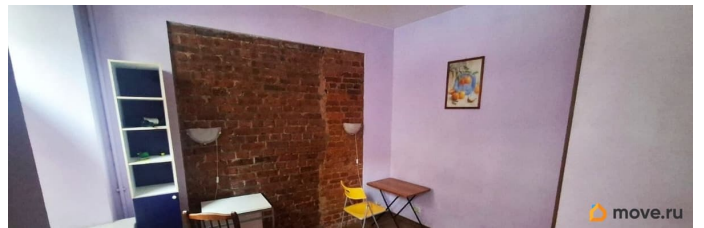

каникулы обсуждаются. Просмотры по предварительной договорённости. Торг возможен.