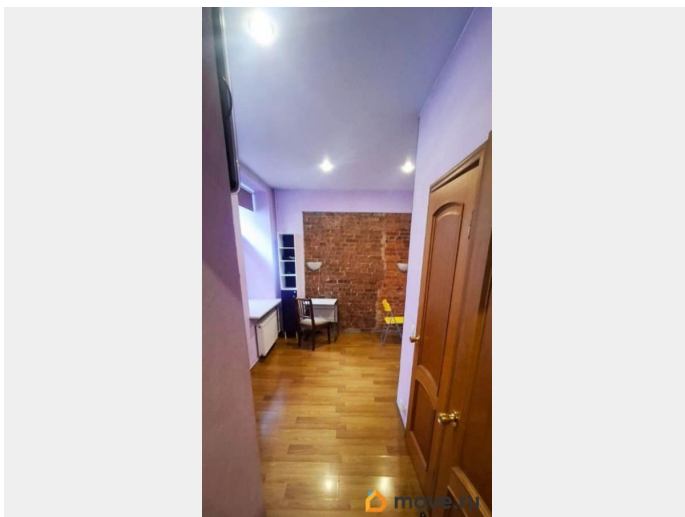

каникулы обсуждаются. Просмотры по предварительной договорённости. Торг возможен.