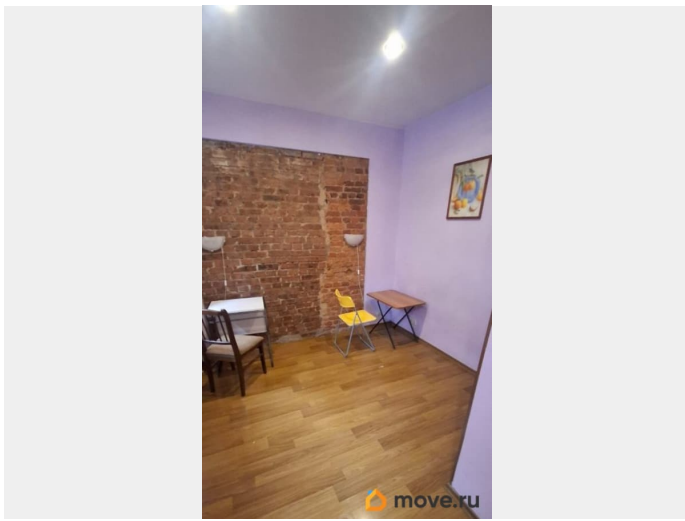

Move.ru - вся недвижимость России