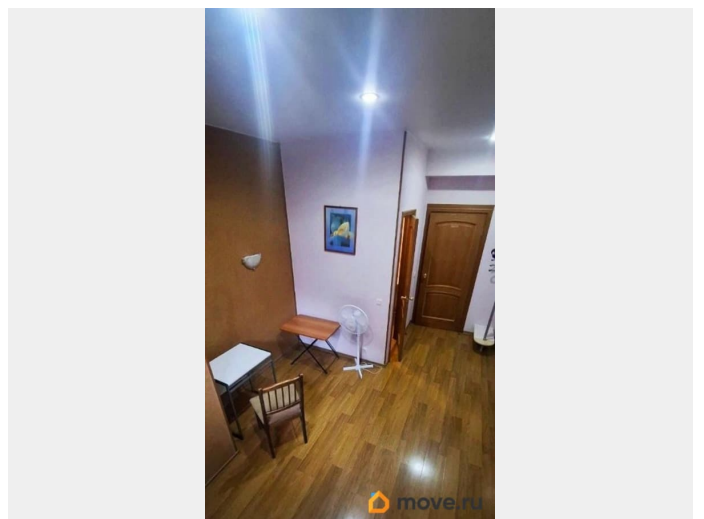

каникулы обсуждаются. Просмотры по предварительной договорённости. Торг возможен.