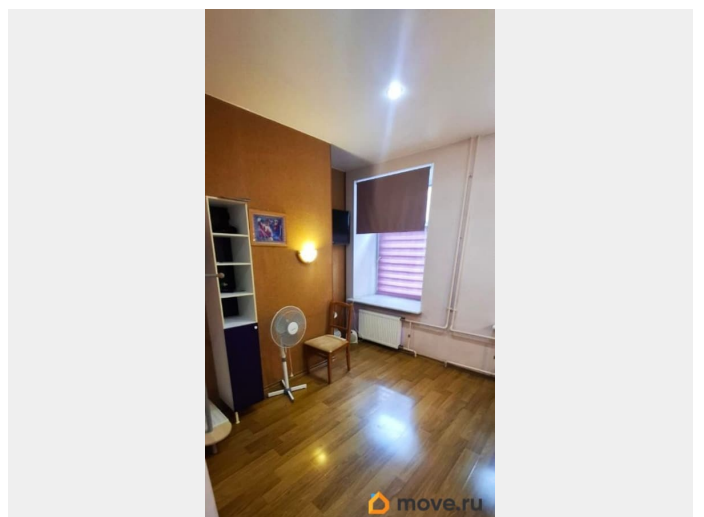

каникулы обсуждаются. Просмотры по предварительной договорённости. Торг возможен.