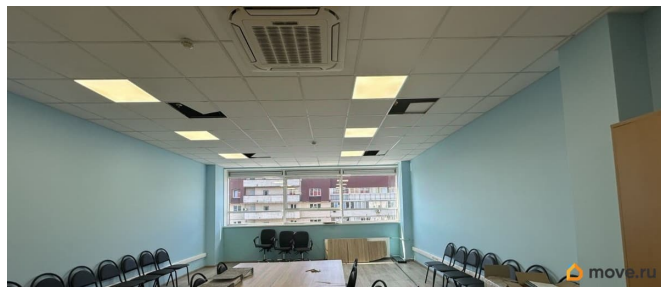

Сдаю офисное помещение, общей площадью 75, 3 м², в бизнес-центре «Setl Center» класса «А». Светлый офис с с хорошим видом на город. Общий пул состоит из 3х помещений, каждое со своим кадастровым, есть выбор, если что. Между ними можно все снести, несущие только колонны и использовать все три как одно, а можно порознь. Все борудовано системой кондиционирования, охранно-пожарной сигнализацией. Офис без ремонта, адаптировать можно под себя. Окна - металлопластиковые стеклопакеты; В БЦ

для заметок

Закрытая удобная круглосуточная парковка
открытая и закрытая(с возможностью аренды
машино-места, есть 2 места, которые можем
сдать или продать); Система контроля
доступа; Режим работы 24/7; Система
пожарной и индивидуальной охранной
сигнализации; Система видеонаблюдения;
Услуги профессиональной клининговой
компании; Уютное кафе расположенное на 1-
ом этаже бизнес-центра. Ресторан
корпоративно питания Тарелка на первом
этаже. Парковка в здании с доступом 24/7.
Доступ к сети интернет осуществляется по
кабельной сети провайдера. «Setl Center»
отличает хорошая транспортная доступность
10 минут пешком до ст.метро «Московская»,
5 минут на машине до выезда на КАД и
международного аэропорта «Пулково».
Звоните, органирую показ и переговоры. Арт.
128684124