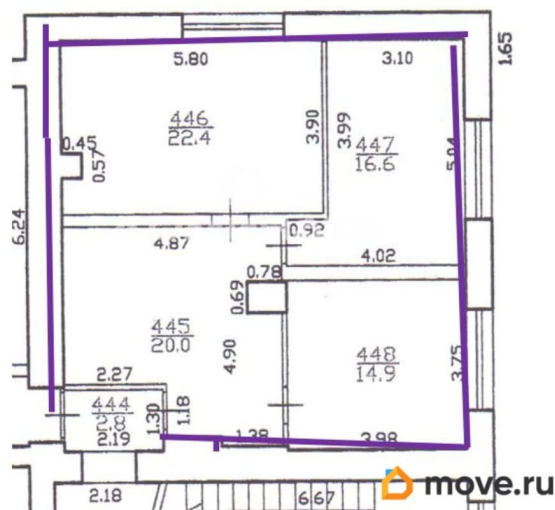

Санкт-Петербург, улица Комиссара

Смирнова, 11Д

92 040 ₹

Санкт-Петербург, улица Комиссара Смирнова, 11Д

Округ

[СПБ, Выборгский район](#)

Улица

[улица Комиссара Смирнова](#)

Офис

Общая площадь

76.7 м²

Детали объекта

Тип сделки

Сдаю

Раздел

[Коммерческая недвижимость](#)

Описание

В аренду предлагается небольшой офисный блок площадью 76,7 м², состоящий из трех отдельных кабинетов: 22,4м², 16,6м², 14,9м² с большими окнами в сторону внутреннего двора ДК Выборгский и просторной общей зоны 20м², расположенный на третьем этаже основного здания театра в пешей доступности от двух станций метро: пл.Ленина и Выборгская. Офис не оборудован мокрой точкой и отдельным с/у, они общие, находятся на этаже. Помещение просторное и светлое, высота потолков 3м, выполнен

для заметок