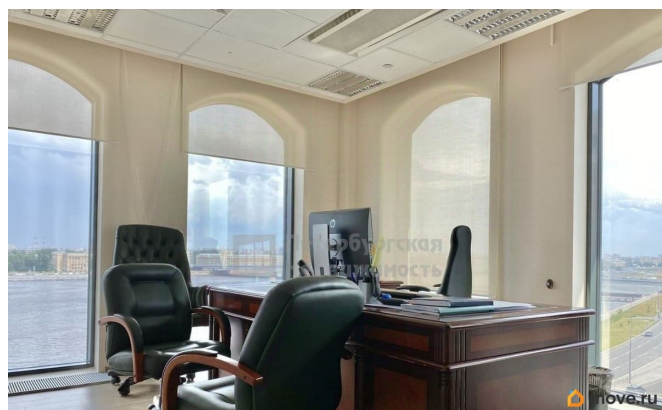

🕒 Создано: 10.04.2026 в 13:04

🔄 Обновлено: 10.04.2026 в 13:45

**Санкт-Петербург, Синопская набережная,
22**

1 930 000 ₹

Санкт-Петербург, Синопская набережная, 22

Округ

[СПБ, Центральный район](#)

Офис

Общая площадь

772 м²

Детали объекта

Тип сделки

Сдаю

Раздел

[Коммерческая недвижимость](#)

Описание

Аренда офиса в Центральном районе , в трех минутах ходьбы от станции метро площадь Александра Невского. Офис расположен в бизнес центре класса А. Технические характеристики: Площадь 772 м.кв. 7 этаж
Аренда: 2500 руб. м.кв. -1 930 000 руб.
Смешанная планировка Кондиционирование
Приточно- вытяжная вентиляция Пропускная система Режим работы 24/7 Паркинг 14 640 руб. м/м НДС включен КУ включены (эл. отдельно) Прямая аренда. Без комиссии!
Звоните! Арт. 45171758

<https://spb.move.ru/objects/9293466203>

**Сергей Клименко, Петербургская
Недвижимость - Коммерческие
помещения**

79819703217

для заметок