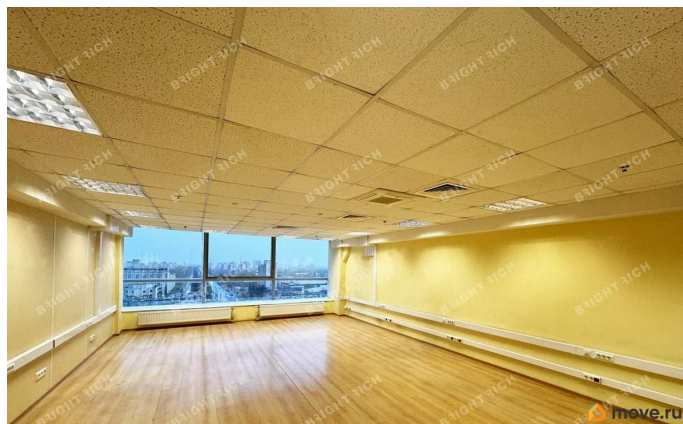

Уборка; - Налог: Включая НДС. Без комиссии и скрытых платежей для арендатора. Готовы оперативно организовать просмотр в удобное время, предоставить PDF-презентацию и план. Точное местоположение объекта можно найти по данным координатам:
59.850509,30.304037 ID = c_1774913

move.ru