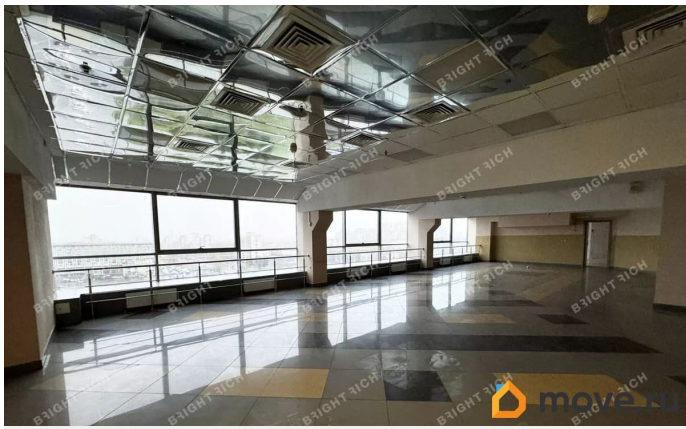

Move.ru - вся недвижимость России