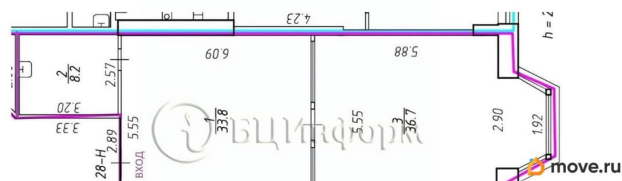

м.Чкаловская». Готово к въезду
потенциального арендатора. Договор аренды
напрямую с собственником. Без скрытых
комиссий и платежей.