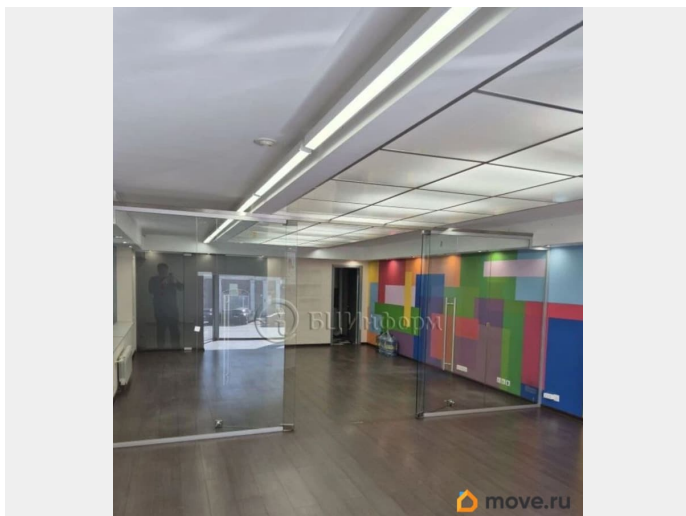

м.Чкаловская». Готово к въезду
потенциального арендатора. Договор аренды
напрямую с собственником. Без скрытых
комиссий и платежей.