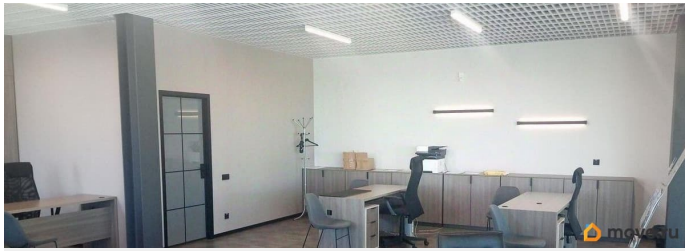

этаж - 385 м<sup>2</sup>, преимущественно опен спейс,

есть собственный санузел. Электропитание

для заметок

на каждый блок - 30 квт. Планировка:  
смешанная. Офисная отделка. Высота  
потолка: 3м. Тип налогообложения: С НДС.  
Кол-во парковочных мест: 7. Лот 75394-68