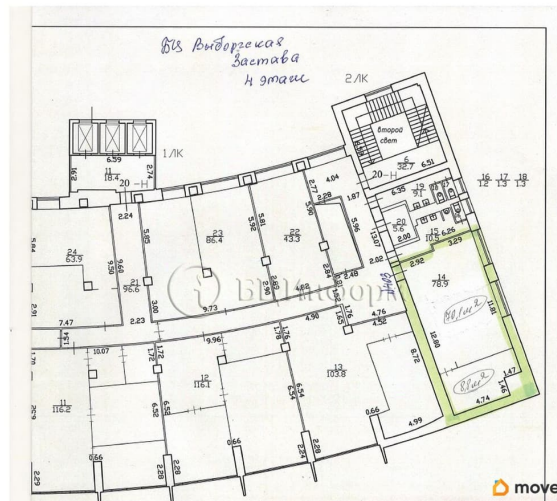

«Выборгская». Готово к въезду
потенциального арендатора. Договор аренды
напрямую с собственником. Без скрытых
комиссий и платежей.