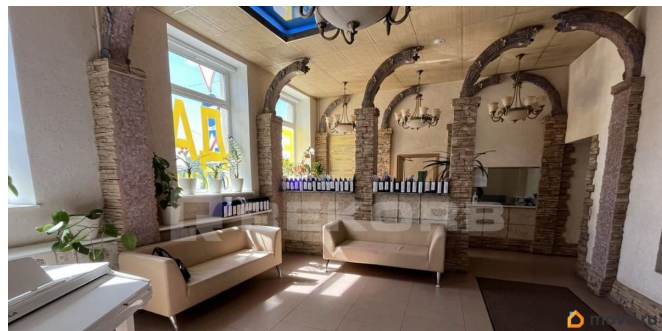

🕒 Создано: 12.04.2026 в 04:51

🔄 Обновлено: 12.04.2026 в 14:28

**Санкт-Петербург, Выборгская
набережная, 43**

131 040 ₽

Санкт-Петербург, Выборгская набережная, 43

Округ

[СПБ, Выборгский район](#)

Офис

Общая площадь

78 м²

Детали объекта

Тип сделки

Сдаю

Раздел

[Коммерческая недвижимость](#)

Описание

Сдается в аренду помещение в бизнес-центре класса С с хорошей транспортной доступностью. Бюджетное решение для вашего бизнеса. Бизнес-центр расположен в Выборгском районе и находится в 11 минутах от метро Выборгская. Здание построено в 1948 году, оснащено всеми необходимыми инженерными системами, в том числе. Адрес: Санкт-Петербург, Выборгская наб. д. 43. Ближайшее метро: Выборгская. Арендная ставка: 1 680 руб/м2 в мес. (УСНО) включая коммунальные услуги, электричество, ОРЕХ, уборка
Характеристики помещения:
Планировка: кабинетная Телекоммуникации:

<https://spb.move.ru/objects/9293522360>

Rekorb, Rekorb

79117886734

для заметок