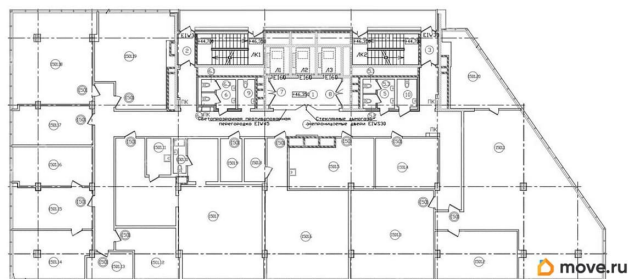

Создано: 09.04.2026 в 07:41

Обновлено: 14.04.2026 в 09:05

Санкт-Петербург, Пулковское шоссе, 28

1 824 590 ₺

Санкт-Петербург, Пулковское шоссе, 28

Округ

[СПБ, Московский район](#)

Офис

Общая площадь

793.3 м²

Детали объекта

Тип сделки

Сдаю

Раздел

[Коммерческая недвижимость](#)

Описание

Офисное помещение 793.3 кв. м в бизнес-центре Pulkovo Star. Объект скоро освободится. Успеите забронировать на выгодных условиях. Готовность ко въезду уточняется по запросу. Район: Московский. Ближайшие станции метро: Звёздная.

Характеристики: - Класс: В+; -

Арендопригодная площадь: 11155.8; - Код налоговой: 10; - Размер типового этажа:

820-1000; - Нагрузка на перекрытия: 450; -

Высота потолков: 3 м; - Наличие лифта: Есть;

- Кол-во мест подземного паркинга: 93; -

Интернет-провайдеры: Северен-Телеком; -

Шаг колонн: 7.2x5.6 м. Арендная ставка: 2

300 руб./кв. м в месяц. Финансовые условия: -

<https://spb.move.ru/objects/9293494999>

Bright Rich St. Petersburg, Bright Rich St Petersburg

79811452402

для заметок

15 этаж