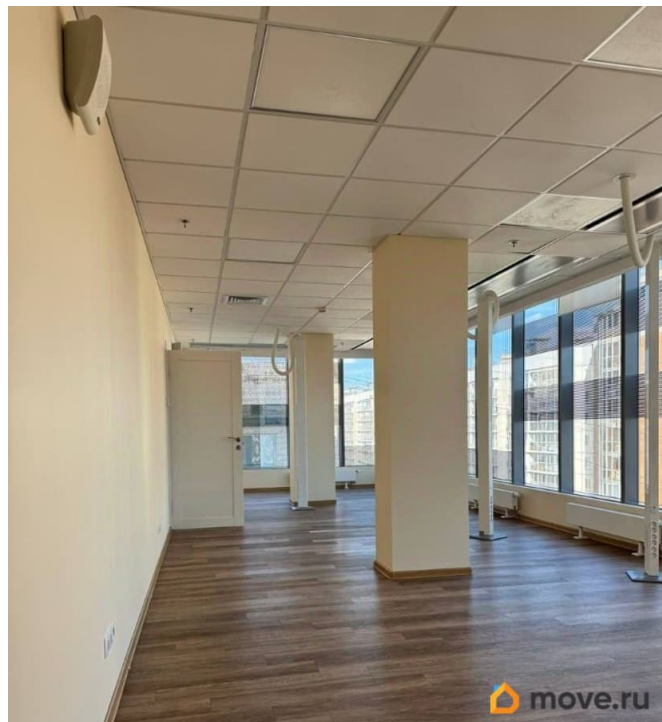

Создано: 08.04.2026 в 10:40

Обновлено: 08.04.2026 в 14:46

Санкт-Петербург, Пулковское шоссе, 28

1 823 900 ₹

Санкт-Петербург, Пулковское шоссе, 28

Округ

[СПБ, Московский район](#)

Офис

Общая площадь

793 м²

Детали объекта

Тип сделки

Сдаю

Раздел

[Коммерческая недвижимость](#)

Описание

ПИШИТЕ И ЗВОНИТЕ) РАБОТАЕМ С АГЕНТАМИ.
РЕНТАВИК— участник ассоциации КОКОН.
Бизнес-центр Пулково Стар расположен по адресу Санкт-Петербург, Пулковское шоссе, 28, в шаговой доступности от станции метро Звездная. Дорога от метро занимает около 8 минут на транспорте. Налоговая: 23. Лифты: Есть. Вентиляция: . Кондиционирование: .
Безопасность: Контроль доступа, Видеонаблюдение. Парковка: Наземная.
Описание помещения: Презентабельный офисный блок с качественной отделкой. Помещение свободно и готово к использованию. Планировка позволяет эффективно организовать рабочее

<https://spb.move.ru/objects/9293407312>

РЕНТАВИК Аг-во, Рентавик

79337869418

для заметок