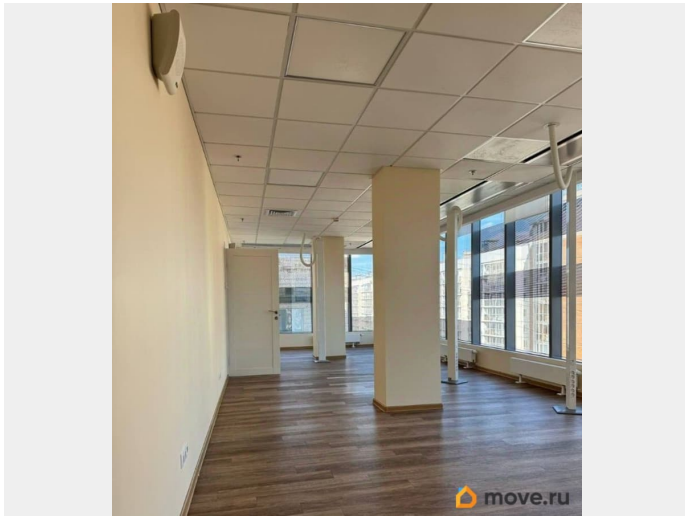

пространство под различные бизнес задачи.
Планировка: смешанная. Офисная отделка.
Высота потолка: 3м. Тип налогообложения: С
НДС. Лот 86741-68