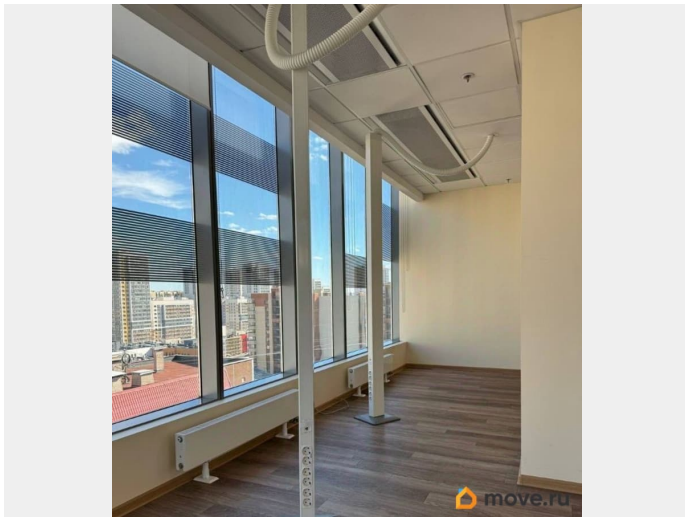

пространство под различные бизнес задачи.
Планировка: смешанная. Офисная отделка.
Высота потолка: 3м. Тип налогообложения: С
НДС. Лот 86741-68