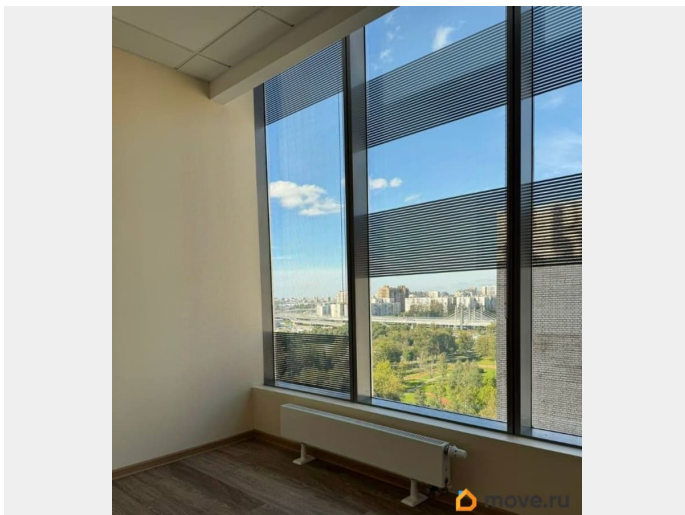

пространство под различные бизнес задачи.
Планировка: смешанная. Офисная отделка.
Высота потолка: 3м. Тип налогообложения: С
НДС. Лот 86741-68