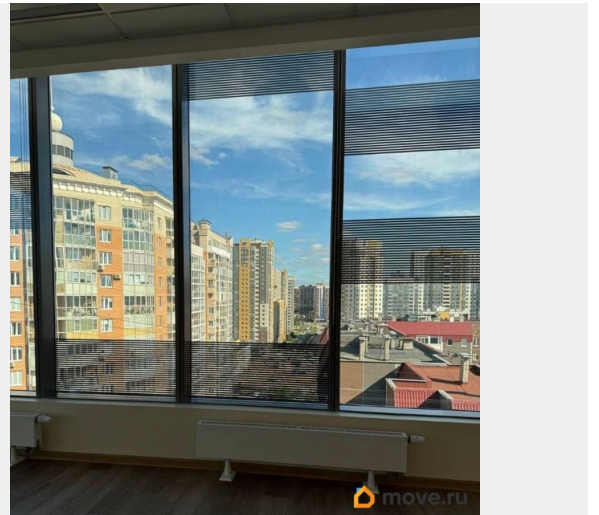

пространство под различные бизнес задачи.
Планировка: смешанная. Офисная отделка.
Высота потолка: 3м. Тип налогообложения: С
НДС. Лот 86741-68