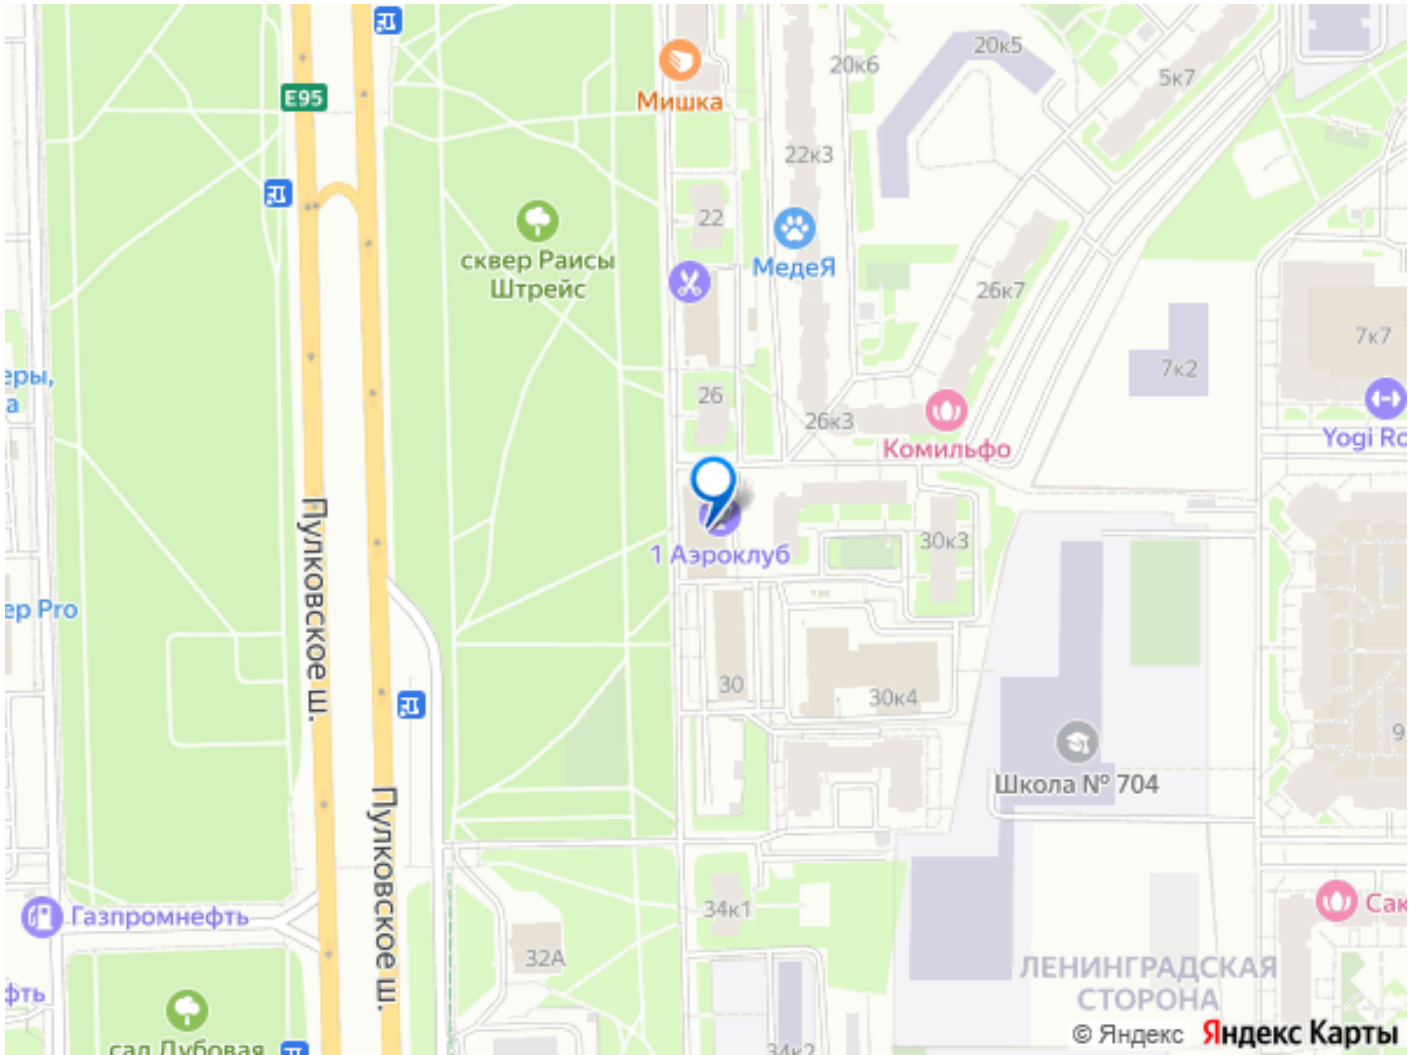

Move.ru - вся недвижимость России