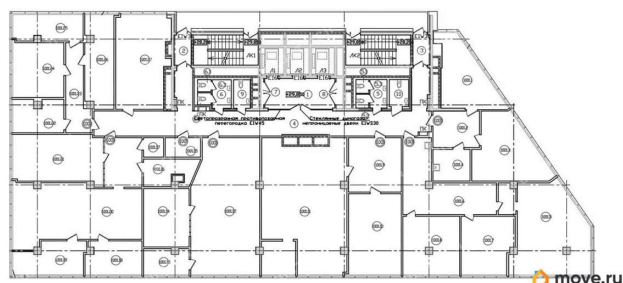

Создано: 09.04.2026 в 07:58

Обновлено: 14.04.2026 в 08:10

Санкт-Петербург, Пулковское шоссе, 28

1 839 540 ₺

Санкт-Петербург, Пулковское шоссе, 28

Округ

[СПБ, Московский район](#)

Офис

Общая площадь

799.8 м²

Детали объекта

Тип сделки

Сдаю

Раздел

[Коммерческая недвижимость](#)

Описание

Офисное помещение 799.8 кв. м в бизнес-центре Pulkovo Star. Объект скоро освободится. Успеите забронировать на выгодных условиях. Готовность ко въезду уточняется по запросу. Район: Московский. Ближайшие станции метро: Звёздная.

Характеристики: - Класс: В+; -

Арендопригодная площадь: 11155.8; - Код налоговой: 10; - Размер типового этажа:

820-1000; - Нагрузка на перекрытия: 450; -

Высота потолков: 3 м; - Наличие лифта: Есть;

- Кол-во мест подземного паркинга: 93; -

Интернет-провайдеры: Северен-Телеком; -

Шаг колонн: 7.2x5.6 м. Арендная ставка: 2

300 руб./кв. м в месяц. Финансовые условия: -

<https://spb.move.ru/objects/9293494998>

Bright Rich St. Petersburg, Bright Rich St Petersburg

79811452402

для заметок

10 этаж