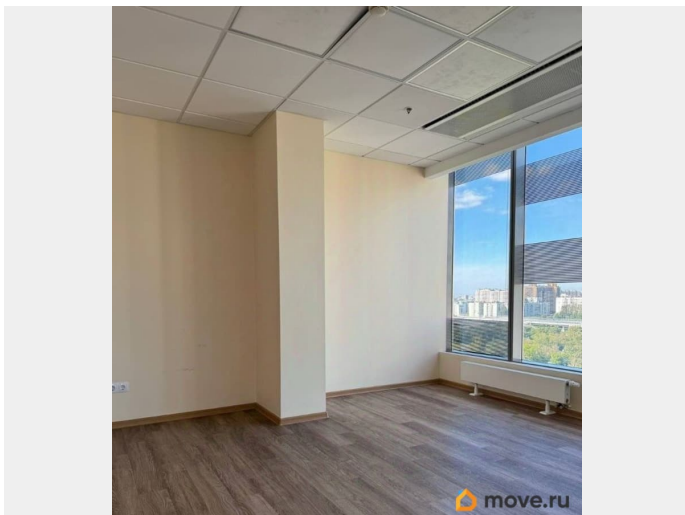

[Коммерческая недвижимость](#)

Описание

ПИШИТЕ И ЗВОНИТЕ) РАБОТАЕМ С АГЕНТАМИ.
РЕНТАВИК— участник ассоциации КОКОН.
Бизнес-центр Пулково Стар расположен по адресу Санкт-Петербург, Пулковское шоссе, 28, в шаговой доступности от станции метро Звездная. Дорога от метро занимает около 8 минут на транспорте. Налоговая: 23. Лифты: Есть. Вентиляция: . Кондиционирование: .
Безопасность: Контроль доступа, Видеонаблюдение. Парковка: Наземная.
Описание помещения: Презентабельный офисный блок с качественной отделкой. Помещение свободно и готово к использованию. Планировка позволяет эффективно организовать рабочее

для заметок

пространство под различные бизнес задачи.
Планировка: смешанная. Офисная отделка.
Высота потолка: 3м. Тип налогообложения: С
НДС. Лот 86739-68

Move.ru - вся недвижимость России