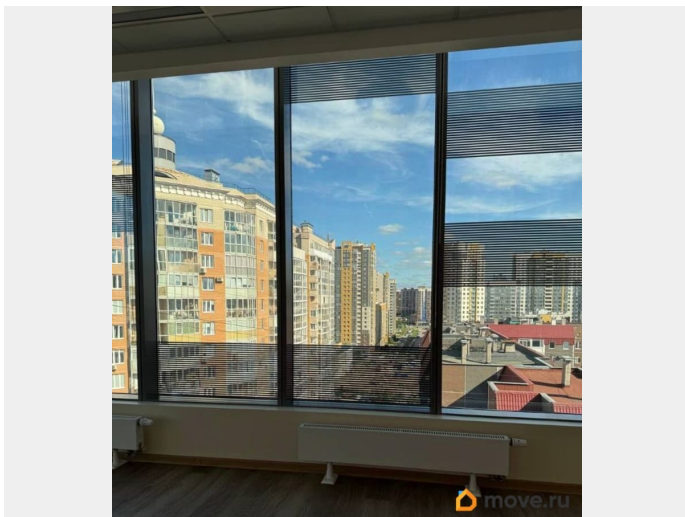

пространство под различные бизнес задачи.
Планировка: смешанная. Офисная отделка.
Высота потолка: 3м. Тип налогообложения: С
НДС. Лот 86739-68