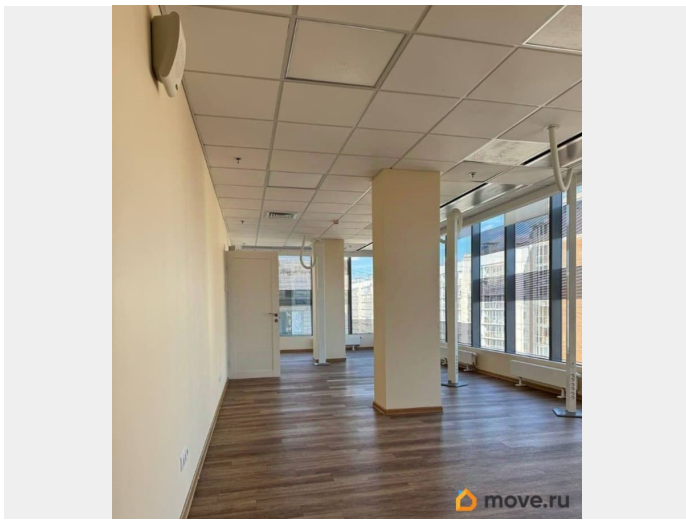

[Коммерческая недвижимость](#)

Описание

ПИШИТЕ И ЗВОНИТЕ) РАБОТАЕМ С АГЕНТАМИ.
РЕНТАВИК— участник ассоциации КОКОН.
Бизнес-центр Пулково Стар расположен по адресу Санкт-Петербург, Пулковское шоссе, 28, в шаговой доступности от станции метро Звездная. Дорога от метро занимает около 8 минут на транспорте. Налоговая: 23. Лифты: Есть. Вентиляция: . Кондиционирование: .
Безопасность: Контроль доступа, Видеонаблюдение. Парковка: Наземная.
Описание помещения: Презентабельный офисный блок с качественной отделкой. Помещение свободно и готово к использованию. Планировка позволяет эффективно организовать рабочее

для заметок

пространство под различные бизнес задачи.
Планировка: смешанная. Офисная отделка.
Высота потолка: 3м. Тип налогообложения: С
НДС. Лот 86739-68

Move.ru - вся недвижимость России