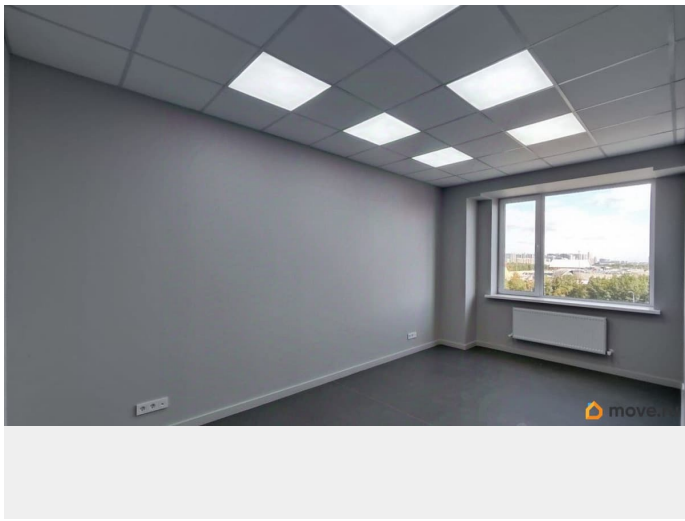

Move.ru - вся недвижимость России