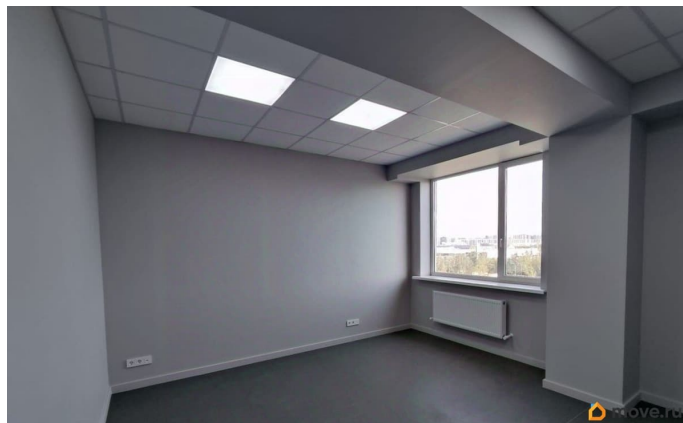

коммерческий линолеум в офисах. Стены - окрашены моющейся краской. Потолок - армстронг. Коммуникации - освещение, отопление-центральное, электрическая мощность - 25 кВт, кондиционирование. Планировка: смешанная. Офисная отделка. Лофт. Высота потолка: 3.5м. Тип налогообложения: С НДС. Лот 86061-68