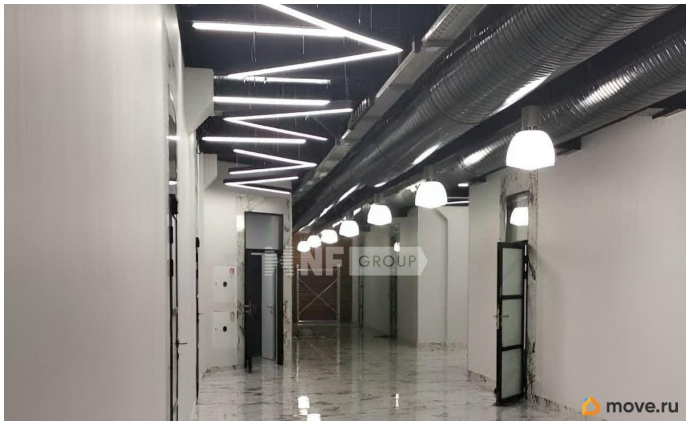

Детали объекта

Тип сделки

Сдаю

Раздел

[Коммерческая недвижимость](#)

Описание

Лот: 51433. Без комиссии. В аренду предлагается просторный офисный блок с панорамным остеклением в бизнес-центре «City Grand» («Сити-Центр») в Петроградском районе Санкт-Петербурга. Светлое современное пространство с видом на набережную Большой Невки подойдёт для размещения штаб-квартиры, представительского офиса или команды с развитой внутренней структурой. Локация • Чапаева ул., д. 5 (Петроградский район) • 12 минут пешком до ст. м. «Горьковская» (990 м) • Рядом — крейсер «Аврора», Нахимовское училище, Литейный мост, Мечеть • Удобный

NF Group, NF Group

79111596925

для заметок

выезд на ключевые магистрали города
Характеристики БЦ — Класс: В — Этажность:
6 этажей — Общая площадь: 8 300 м² —
Профессиональное управление, центральное
кондиционирование, приточно-вытяжная
вентиляция — СКУД, охрана и
видеонаблюдение — 2 лифта — Паркинг во
внутреннем дворе (267 м²), зарядная
станция для электромобилей
Характеристики
объекта — Площадь 832,9 м² (2 этаж, City-
Grand) — Коридорно-кабинетная планировка
— Панорамные окна с видом на воду и
внутренний двор — Высокий уровень
естественного освещения — Готов к въезду
Планировка и концепция Пространство
организовано по кабинетной системе с
возможностью адаптации под задачи
арендатора. Конфигурация позволяет
выделить рабочие зоны, переговорные и
кабинеты руководителей. Панорамные окна
формируют визуально лёгкую и открытую
среду. Условия аренды: На первые 2 месяца
предоставляется льготная ставка. Далее
применяется базовая ставка — 2 800 руб./м² в
месяц (с НДС) ! В ставку уже включены НДС,
ОРЕХ, КУ, электроэнергия, уборка. Почему NF
Group? Мы — лидеры рынка элитной и
коммерческой недвижимости. Обеспечиваем
полное сопровождение сделки, прозрачность
условий и экономию вашего времени.
Позвоните или напишите в чат! Подготовим
презентацию, организуем оперативный показ
и ответим на все вопросы.