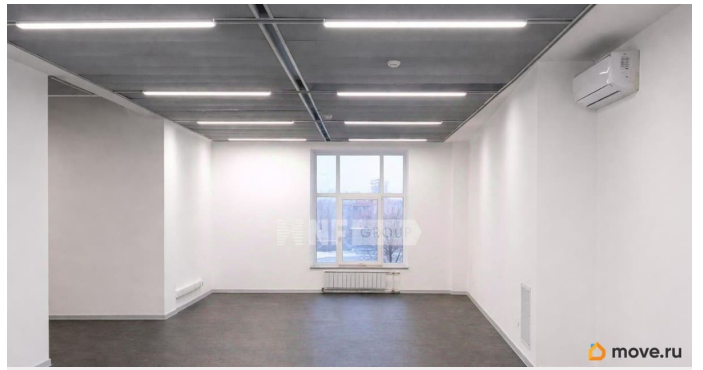

Детали объекта

Тип сделки

Сдаю

Раздел

[Коммерческая недвижимость](#)

Описание

Лот: 51433. Без комиссии. В аренду предлагается просторный офисный блок с панорамным остеклением в бизнес-центре «City Grand» («Сити-Центр») в Петроградском районе Санкт-Петербурга. Светлое современное пространство с видом на набережную Большой Невки подойдёт для размещения штаб-квартиры, представительского офиса или команды с развитой внутренней структурой. Локация • Чапаева ул., д. 5 (Петроградский район) • 12 минут пешком до ст. м. «Горьковская» (990 м) • Рядом — крейсер «Аврора», Нахимовское училище, Литейный мост, Мечеть • Удобный

NF Group, NF Group

79111596925

для заметок

выезд на ключевые магистрали города
Характеристики БЦ — Класс: В — Этажность:
6 этажей — Общая площадь: 8 300 м² —
Профессиональное управление, центральное
кондиционирование, приточно-вытяжная
вентиляция — СКУД, охрана и
видеонаблюдение — 2 лифта — Паркинг во
внутреннем дворе (267 м²), зарядная
станция для электромобилей
Характеристики
объекта — Площадь 832,9 м² (2 этаж, City-
Grand) — Коридорно-кабинетная планировка
— Панорамные окна с видом на воду и
внутренний двор — Высокий уровень
естественного освещения — Готов к въезду
Планировка и концепция Пространство
организовано по кабинетной системе с
возможностью адаптации под задачи
арендатора. Конфигурация позволяет
выделить рабочие зоны, переговорные и
кабинеты руководителей. Панорамные окна
формируют визуально лёгкую и открытую
среду. Условия аренды: На первые 2 месяца
предоставляется льготная ставка. Далее
применяется базовая ставка — 2 800 руб./м² в
месяц (с НДС) ! В ставку уже включены НДС,
ОРЕХ, КУ, электроэнергия, уборка. Почему NF
Group? Мы — лидеры рынка элитной и
коммерческой недвижимости. Обеспечиваем
полное сопровождение сделки, прозрачность
условий и экономию вашего времени.
Позвоните или напишите в чат! Подготовим
презентацию, организуем оперативный показ
и ответим на все вопросы.