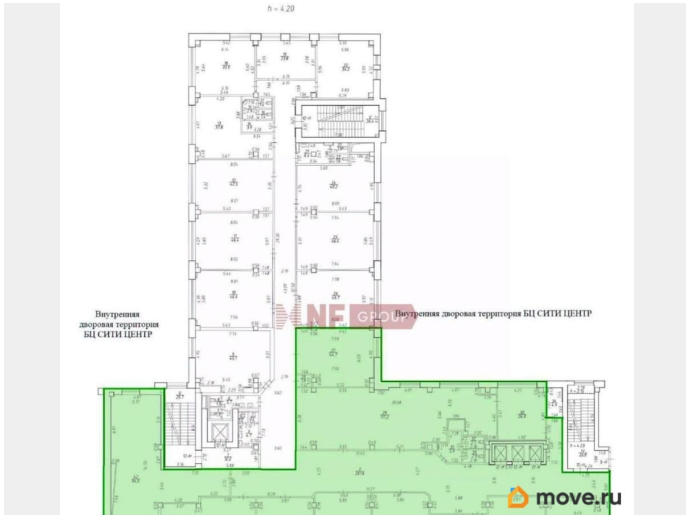

**Санкт-Петербург, Петроградская
набережная, 18**

2 082 250 ₹

Санкт-Петербург, Петроградская набережная, 18

Округ

[СПб, Петроградский район](#)

Офис

Общая площадь

832.9 м²

NF Group, NF Group

79111596925

для заметок

выезд на ключевые магистрали города
Характеристики БЦ — Класс: В — Этажность:
6 этажей — Общая площадь: 8 300 м² —
Профессиональное управление, центральное
кондиционирование, приточно-вытяжная
вентиляция — СКУД, охрана и
видеонаблюдение — 2 лифта — Паркинг во
внутреннем дворе (267 м²), зарядная
станция для электромобилей
Характеристики
объекта — Площадь 832,9 м² (2 этаж, City-
Grand) — Коридорно-кабинетная планировка
— Панорамные окна с видом на воду и
внутренний двор — Высокий уровень
естественного освещения — Готов к въезду
Планировка и концепция Пространство
организовано по кабинетной системе с
возможностью адаптации под задачи
арендатора. Конфигурация позволяет
выделить рабочие зоны, переговорные и
кабинеты руководителей. Панорамные окна
формируют визуально лёгкую и открытую
среду. Условия аренды: На первые 2 месяца
предоставляется льготная ставка. Далее
применяется базовая ставка — 2 800 руб./м² в
месяц (с НДС) ! В ставку уже включены НДС,
ОРЕХ, КУ, электроэнергия, уборка. Почему NF
Group? Мы — лидеры рынка элитной и
коммерческой недвижимости. Обеспечиваем
полное сопровождение сделки, прозрачность
условий и экономию вашего времени.
Позвоните или напишите в чат! Подготовим
презентацию, организуем оперативный показ
и ответим на все вопросы.