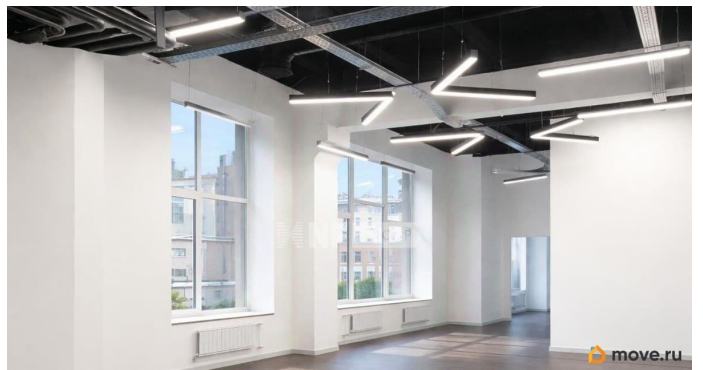

Детали объекта

Тип сделки

Сдаю

Раздел

[Коммерческая недвижимость](#)

Описание

Лот: 51433. Без комиссии. В аренду предлагается просторный офисный блок с панорамным остеклением в бизнес-центре «City Grand» («Сити-Центр») в Петроградском районе Санкт-Петербурга. Светлое современное пространство с видом на набережную Большой Невки подойдёт для размещения штаб-квартиры, представительского офиса или команды с развитой внутренней структурой. Локация • Чапаева ул., д. 5 (Петроградский район) • 12 минут пешком до ст. м. «Горьковская» (990 м) • Рядом — крейсер «Аврора», Нахимовское училище, Литейный мост, Мечеть • Удобный

NF Group, NF Group

79111596925

для заметок

выезд на ключевые магистрали города
Характеристики БЦ — Класс: В — Этажность:
6 этажей — Общая площадь: 8 300 м² —
Профессиональное управление, центральное
кондиционирование, приточно-вытяжная
вентиляция — СКУД, охрана и
видеонаблюдение — 2 лифта — Паркинг во
внутреннем дворе (267 м²), зарядная
станция для электромобилей
Характеристики
объекта — Площадь 832,9 м² (2 этаж, City-
Grand) — Коридорно-кабинетная планировка
— Панорамные окна с видом на воду и
внутренний двор — Высокий уровень
естественного освещения — Готов к въезду
Планировка и концепция Пространство
организовано по кабинетной системе с
возможностью адаптации под задачи
арендатора. Конфигурация позволяет
выделить рабочие зоны, переговорные и
кабинеты руководителей. Панорамные окна
формируют визуально лёгкую и открытую
среду. Условия аренды: На первые 2 месяца
предоставляется льготная ставка. Далее
применяется базовая ставка — 2 800 руб./м² в
месяц (с НДС) ! В ставку уже включены НДС,
ОРЕХ, КУ, электроэнергия, уборка. Почему NF
Group? Мы — лидеры рынка элитной и
коммерческой недвижимости. Обеспечиваем
полное сопровождение сделки, прозрачность
условий и экономию вашего времени.
Позвоните или напишите в чат! Подготовим
презентацию, организуем оперативный показ
и ответим на все вопросы.