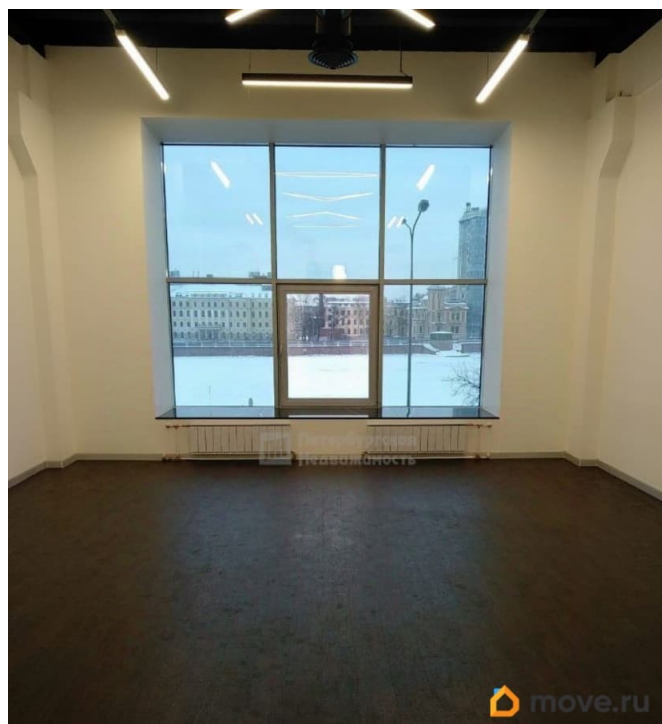

🕒 Создано: 10.04.2026 в 13:55

🔄 Обновлено: 10.04.2026 в 13:04

**Санкт-Петербург, Петроградская
набережная, 18**

2 082 250 ₺

Санкт-Петербург, Петроградская набережная, 18

Округ

[СПБ, Петроградский район](#)

Офис

Общая площадь

832.9 м²

Детали объекта

Тип сделки

Сдаю

Раздел

[Коммерческая недвижимость](#)

Описание

Аренда офиса в Петроградском районе, в десяти минутах ходьбы от станции метро Горьковская. На первые два месяца аренды предоставляется скидка, далее стоимость будет 2800 руб. за м2. Офис расположен в бизнес центре класса В+. Технические характеристики: Площадь 832,9 м2 2 этаж
Аренда: 2500 руб. м2- 2 082 250 руб.
Смешанная планировка Кондиционирование Приточно-вытяжная вентиляция Пропускная система НДС включен КУ включены Режим работы 24/7 Паркинг 15 750 руб. м/м Прямая аренда. Без комиссии. Звоните! Арт. 96983239

<https://spb.move.ru/objects/9293466204>

**Сергей Клименко, Петербургская
Недвижимость - Коммерческие
помещения**

79819703217

для заметок