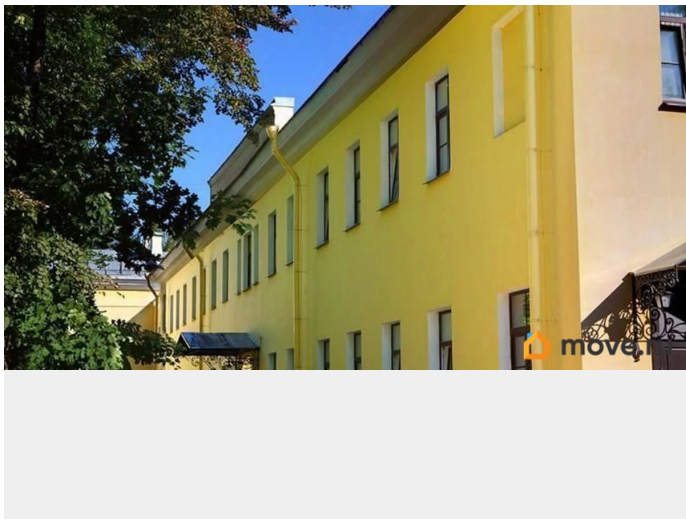

Move.ru - вся недвижимость России