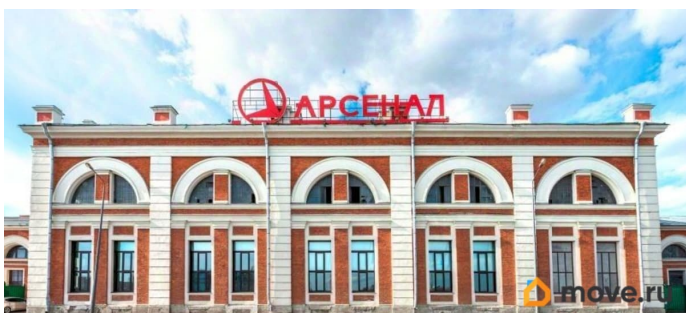

набережную и Кондратьевский проспект.

move.ru

move.ru