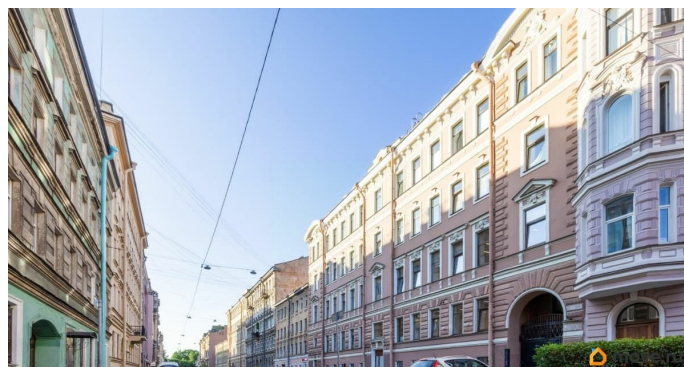

кондиционирования, вентиляции, пожарной безопасности. Охрана 24 часа. 3. Видовое помещение на 5 этаже без мебели, окна выходят на живописные питерские крыши, а так же тихую улочку. Много света. Напольное покрытие - кварцвинил. 4. В ставку 1600 входят полностью все коммунальные расходы. Оперативно организуем просмотр помещения в удобную для Вас дату и ответим на все интересующие вопросы.

#офисцентр

#арендаофисатехнологическийинститут

#арендаофисапушкинская

#арендаофисазвенигородская

#офисвшаговойдоступности

#офисрядомметро #отдельныйофис

#офисIT #коммерческоепомещение #спб

#аренда #офис #помещение #арендаофиса

#снятьофис #кабинет #бизнесцентр

#технологическийинститут #звенигородская

#пушкинская #бц #бизнесцентр #снятьофис

#юрадрес

#арендакоммерческойнедвижимости