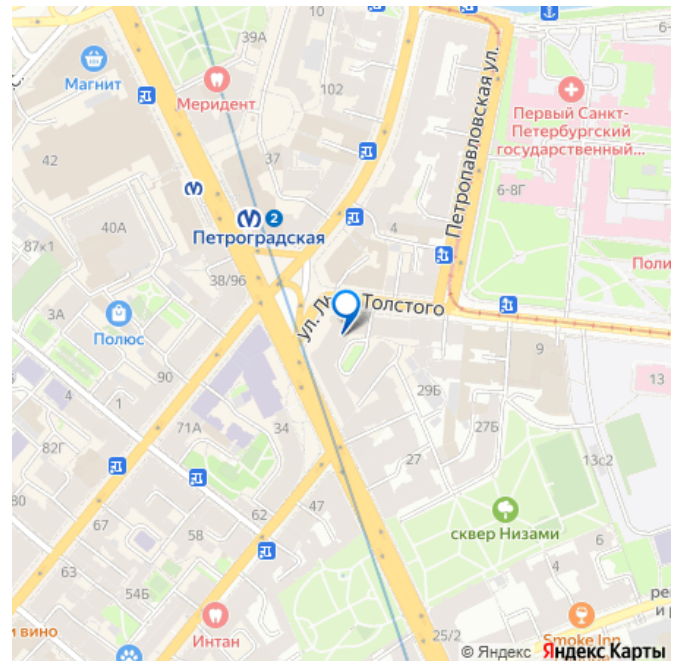

🕒 Создано: 19.03.2026 в 09:57

🔄 Обновлено: 20.03.2026 в 14:15

**Санкт-Петербург, улица Льва Толстого,
1-3**

873 600 ₽

Санкт-Петербург, улица Льва Толстого, 1-3

Округ

[СПБ, Петроградский район](#)

Улица

[площадь Льва Толстого](#)

Офис

Общая площадь

86.4 м²

Детали объекта

Тип сделки

Сдаю

Раздел

[Коммерческая недвижимость](#)

Описание

Офис на 26 рабочих мест в центре Санкт-Петербурга Коворкинг Ясная Поляна | Петроградская сторона Изолированный кабинет для команды до 8 сотрудников. Подходит для IT-команды, архитектурного бюро, маркетингового агентства, консалтинга или проектного офиса. Что такое Ясная Поляна? Ясная Поляна — крупнейший коворкинг Санкт-Петербурга с одной из самых развитых инфраструктур среди гибких офисных пространств города. Пространство расположено в историческом

<https://spb.move.ru/objects/9292174132>

Агент

79817318560

для заметок