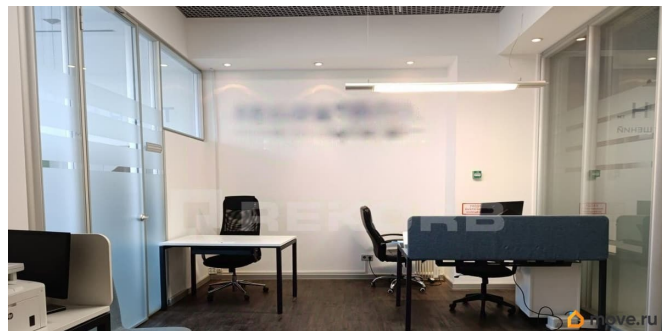

Раздел

[Коммерческая недвижимость](#)

Описание

Сдается в аренду помещение в бизнес-центре класса В+ в непосредственной близости от метро. Отличное соотношение ценакачество. Бизнес-центр расположен в Адмиралтейском районе и находится в 6 минутах от метро Нарвская. Здание реконструировано в 2009 году, оснащено всеми необходимыми инженерными системами, в том числе приточно-вытяжной вентиляцией и кондиционированием. Адрес: Санкт-Петербург, Старо-Петергофский пр. д. 30, к. 1, лит. А. Ближайшее метро: Нарвская. Арендная

<https://spb.move.ru/objects/9293540563>

Rekorb, Rekorb

79117886734

для заметок

ставка: 1 995 руб/м2 в мес. (УСНО) включая коммунальные услуги, электричество, ОРЕХ
отдельно оплачиваются уборка
Характеристики помещения: Планировка: смешанная Телекоммуникации: интернет, wi-fi и телефонная линия Вентиляция: приточно-вытяжная Кондиционирование: центральное
Характеристики бизнес-центра: Общая площадь: 17 922 м2 Этажность: 6
Пассажирские лифты: 3 шт. Грузовые лифты: 3 шт. Пропускная система: есть
Инфраструктура: магазины, банкомат, кафе, ресторан, центральная рецепция, отделение банка Договор аренды заключается напрямую с собственником бизнес-центра.
Какие-либо дополнительные проценты и комиссии отсутствуют. Звоните, мы покажем помещение в любое удобное для вас время.