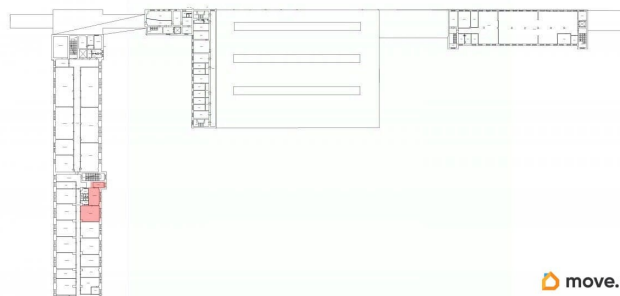

Санкт-Петербург, улица Швецова, 41

72 206 ₹

Санкт-Петербург, улица Швецова, 41

Округ

[СПБ, Кировский район](#)

Улица

[улица Швецова](#)

Офис

Общая площадь

87.1 м²

Детали объекта

Тип сделки

Сдаю

Раздел

[Коммерческая недвижимость](#)

Описание

Аренда помещения для нотариуса у метро «Нарвская». Адрес: ул. Швецова, дом 41, Кировский район, Санкт-Петербург. Площадь помещения: 87,1 кв. м. Этаж: 3-й.

Планировка: кабинетная. Отделка: выполнен евроремонт. Коммуникации: пожарная сигнализация, освещение, отопление.

Безопасность: территория под круглосуточной охраной, система видеонаблюдения. Доступ: электронные карты доступа. Преимущества помещения:

*Удобное расположение рядом с метро.

*Качественная отделка помещения.

для заметок