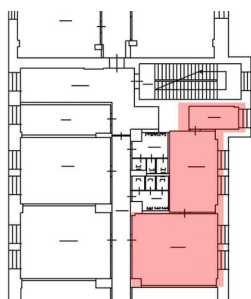

*Оптимальная планировка для работы нотариуса. *Высокий уровень безопасности.
*Благоустроенная территория. Помещение идеально подходит для размещения нотариальной конторы. Заключается договор аренды напрямую с собственником. Для получения подробной информации и записи на просмотр звоните по телефону.

move.ru

move.ru

move.ru

move.ru

move.ru

move.ru