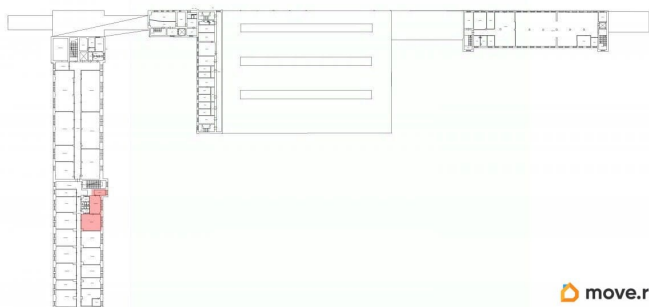

*Оптимальная планировка для работы нотариуса. *Высокий уровень безопасности.
*Благоустроенная территория. Помещение идеально подходит для размещения нотариальной конторы. Заключается договор аренды напрямую с собственником. Для получения подробной информации и записи на просмотр звоните по телефону.