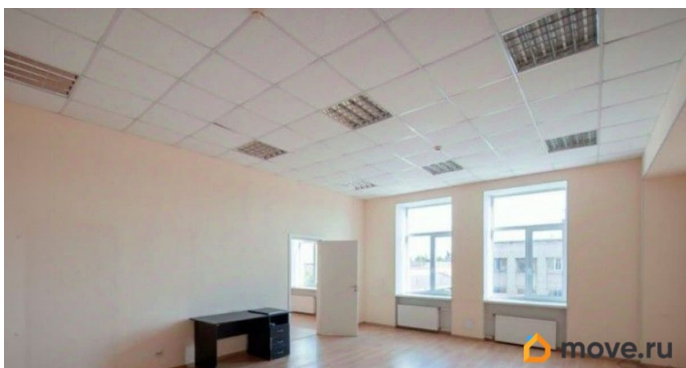

move.ru

move.ru

move.ru

move.ru

move.ru

move.ru

move.ru