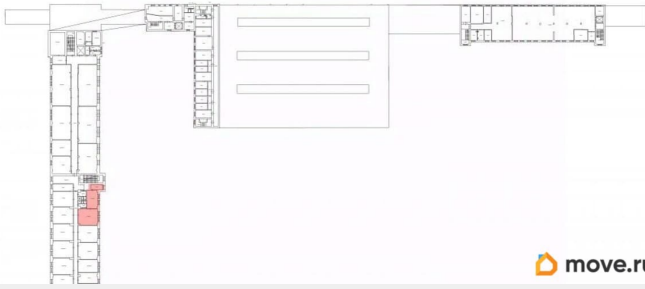

move.ru

move.ru

move.ru

move.ru

move.ru

move.ru

move.ru