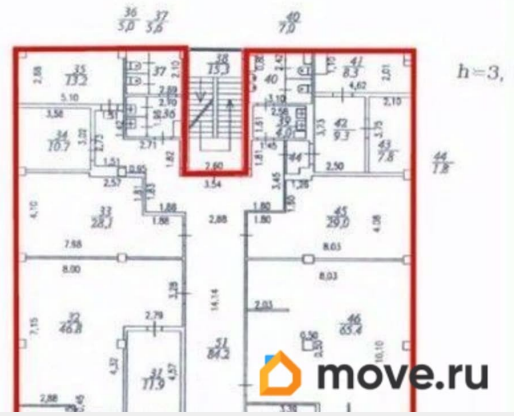

[СПБ, Выборгский район](#)

для заметок

Офис

Общая площадь

876 м²

Детали объекта

Тип сделки

Сдаю

Раздел

[Коммерческая недвижимость](#)

Описание

Здание расположено на территории комплекса Осинвая Роща в Выборгском районе с удобным выездом на КАД и Горское шоссе. Налоговая: 17. Лифты: Нет. Вентиляция: . Кондиционирование: . Безопасность: Контроль доступа, Видеонаблюдение. Парковка: Наземная. Описание помещения: Офисный блок площадью 876 м². Второй этаж 437,3 м², третий этаж 439,8 м². Планировка помещений кабинетного типа. Все помещения имеют полную отделку и готовы к использованию. Планировка: кабинетная. Офисная отделка. Тип налогообложения: С НДС. Лот 79146-68

План 2 этажа

Move.ru - вся недвижимость России