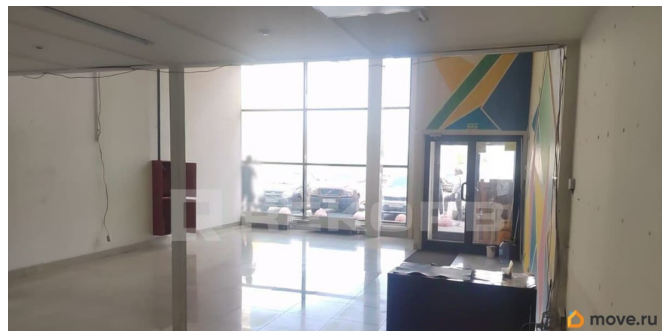

Сдаю

Раздел

[Коммерческая недвижимость](#)

**Описание**

Сдается в аренду помещение в отдельно стоящем здании. ОСЗ расположено в Невском районе и находится в 28 минутах от метро Ладожская. Адрес: Санкт-Петербург, Зольная д. 11. Ближайшее метро: Ладожская.

Характеристики бизнес-центра:

Общая площадь: 1 231 м2 Этажность: 1

для заметок

Пропускная система: есть Инфраструктура:  
кафе Договор аренды заключается напрямую  
с собственником бизнес-центра. Какие-либо  
дополнительные проценты и комиссии  
отсутствуют. Звоните, мы покажем  
помещение в любое удобное для вас время.