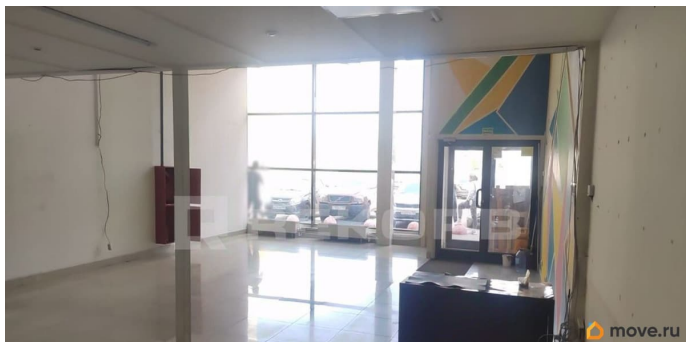

Сдаю

Раздел

[Коммерческая недвижимость](#)

**Описание**

Сдается в аренду помещение в отдельно стоящем здании. ОСЗ расположено в Невском районе и находится в 28 минутах от метро Ладожская. Адрес: Санкт-Петербург, Зольная д. 11. Ближайшее метро: Ладожская.

Характеристики бизнес-центра:

Общая площадь: 1 231 м2 Этажность: 1

для заметок

Пропускная система: есть Инфраструктура:  
кафе Договор аренды заключается напрямую  
с собственником бизнес-центра. Какие-либо  
дополнительные проценты и комиссии  
отсутствуют. Звоните, мы покажем  
помещение в любое удобное для вас время.