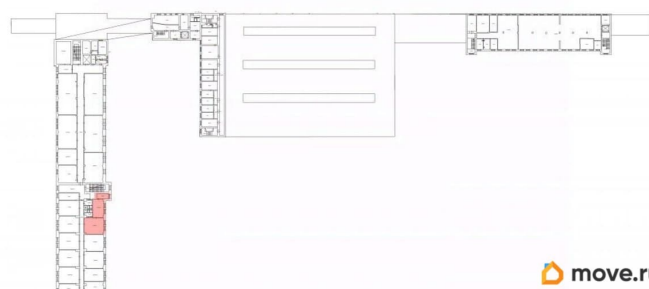

электронных карт. Расположение: близость к метро. Ремонт: помещение готово к использованию. Безопасность: высокий уровень охраны и контроля доступа. Планировка: возможность организации пространства под ваши нужды. Приглашаем на просмотр! Записывайтесь на удобное для вас время, чтобы оценить все преимущества помещения лично. Для записи на просмотр и обсуждения условий аренды свяжитесь с нами.