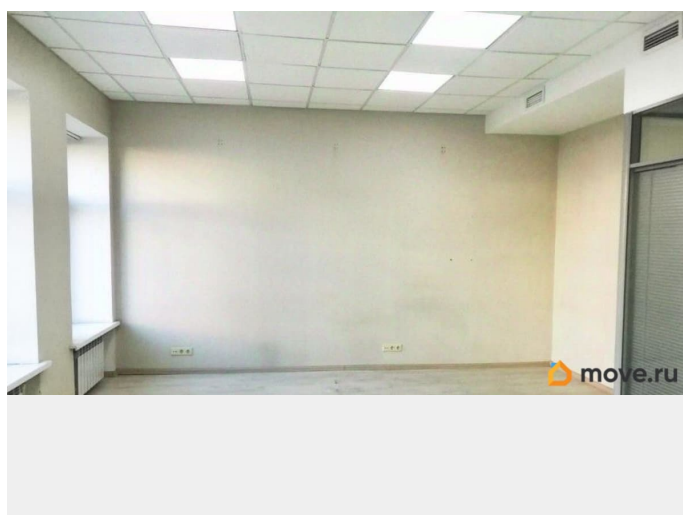

«Азбука Вкуса»! В стоимость арендной платы коммунальные платежи и НДС не входят! Для организации просмотра, пожалуйста, свяжитесь с нами!