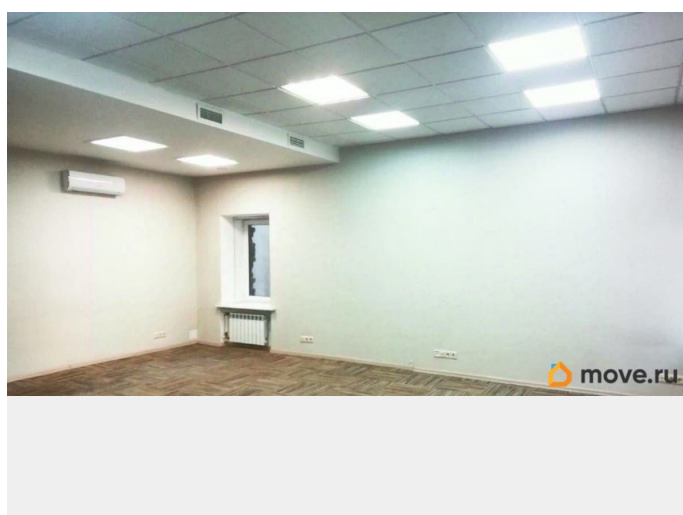

«Азбука Вкуса»! В стоимость арендной платы коммунальные платежи и НДС не входят! Для организации просмотра, пожалуйста, свяжитесь с нами!