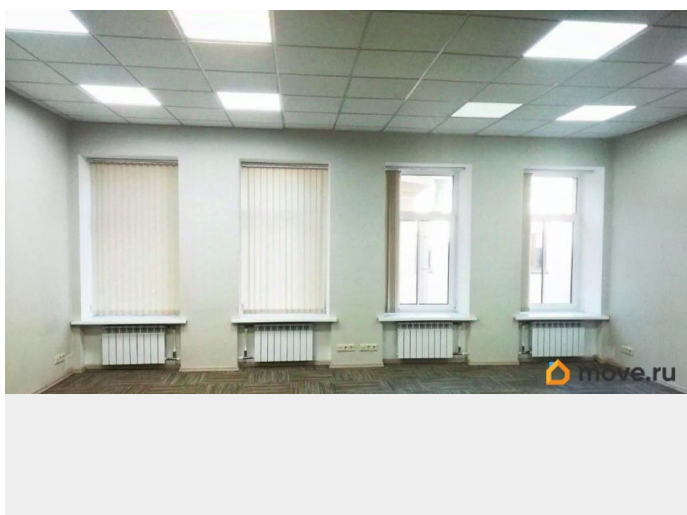

«Азбука Вкуса»! В стоимость арендной платы коммунальные платежи и НДС не входят! Для организации просмотра, пожалуйста, свяжитесь с нами!