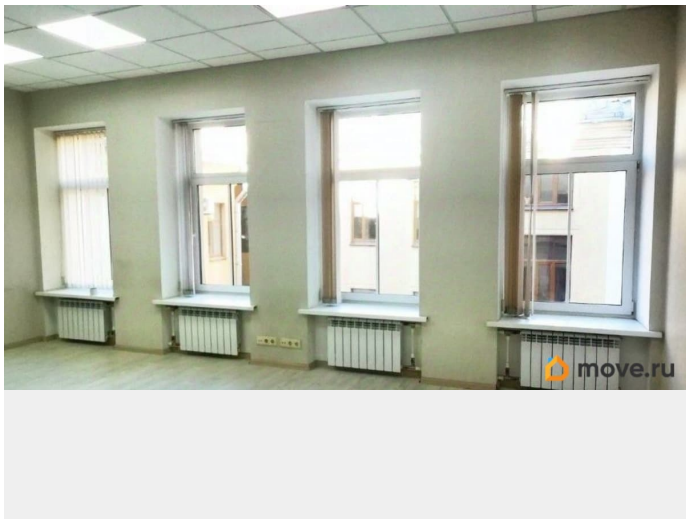

Move.ru - вся недвижимость России