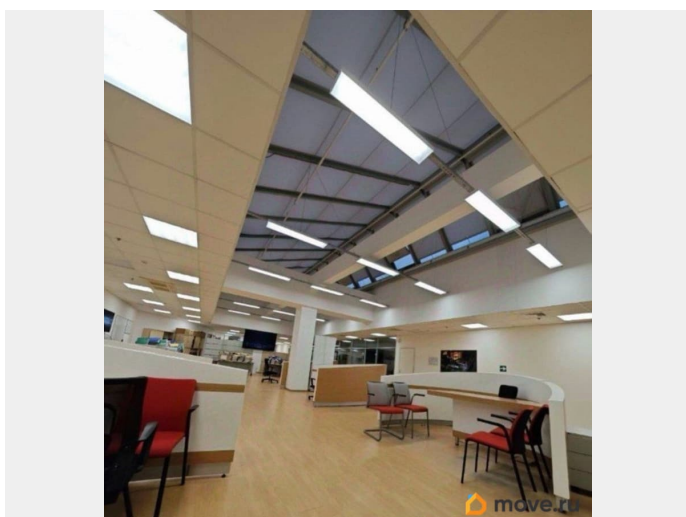

Двухэтажное здание бизнес-класса расположено в Калининском районе на улице Руставели. Объект находится на первой линии с удобным выездом на основные магистрали города и съезд на Кольцевую автодорогу. Налоговая: 18. Лифты: Нет. Вентиляция: Приточно-вытяжная. Кондиционирование: Центральное. Безопасность: Круглосуточный доступ, Система пожаротушений, Видеонаблюдение. Парковка: Наземная. Описание помещения: Выполнена качественная отделка - подвесные потолки типа Армстронг, стены из

для заметок

гипсокартона с окраской, напольное покрытие - плитка и ламинат. Высота потолков составляет от 3 до 3.5 метров. Установлены современные стеклопакеты. Планировка: смешанная. Офисная отделка. Высокие потолки. Высота потолка: 3.5м. Тип налогообложения: С НДС. Лот 83100-68