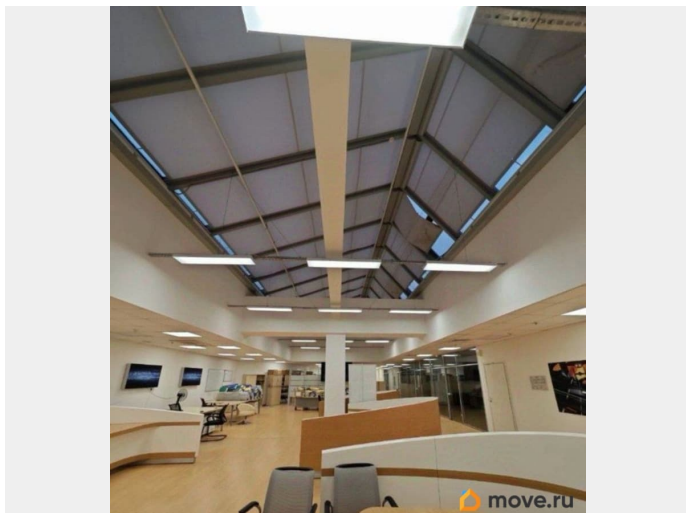

Двухэтажное здание бизнес-класса расположено в Калининском районе на улице Руставели. Объект находится на первой линии с удобным выездом на основные магистрали города и съезд на Кольцевую автодорогу. Налоговая: 18. Лифты: Нет. Вентиляция: Приточно-вытяжная. Кондиционирование: Центральное. Безопасность: Круглосуточный доступ, Система пожаротушений, Видеонаблюдение. Парковка: Наземная. Описание помещения: Выполнена качественная отделка - подвесные потолки типа Армстронг, стены из

для заметок

гипсокартона с окраской, напольное покрытие - плитка и ламинат. Высота потолков составляет от 3 до 3.5 метров. Установлены современные стеклопакеты. Планировка: смешанная. Офисная отделка. Высокие потолки. Высота потолка: 3.5м. Тип налогообложения: С НДС. Лот 83100-68