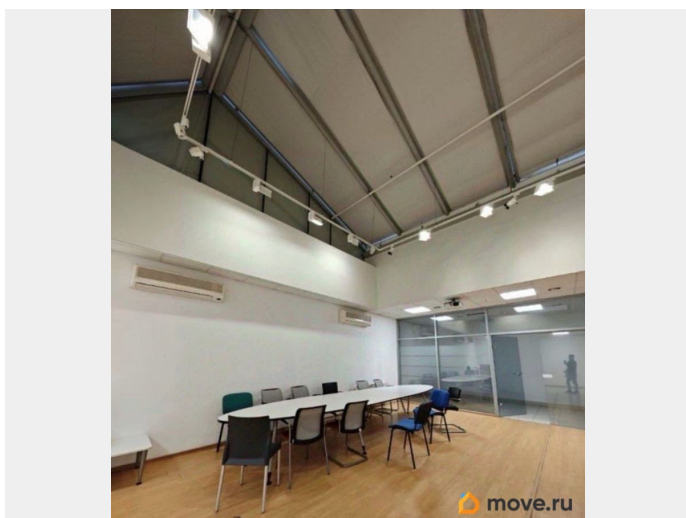

Двухэтажное здание бизнес-класса расположено в Калининском районе на улице Руставели. Объект находится на первой линии с удобным выездом на основные магистрали города и съезд на Кольцевую автодорогу. Налоговая: 18. Лифты: Нет. Вентиляция: Приточно-вытяжная. Кондиционирование: Центральное. Безопасность: Круглосуточный доступ, Система пожаротушений, Видеонаблюдение. Парковка: Наземная. Описание помещения: Выполнена качественная отделка - подвесные потолки типа Армстронг, стены из

для заметок

гипсокартона с окраской, напольное покрытие - плитка и ламинат. Высота потолков составляет от 3 до 3.5 метров. Установлены современные стеклопакеты. Планировка: смешанная. Офисная отделка. Высокие потолки. Высота потолка: 3.5м. Тип налогообложения: С НДС. Лот 83100-68