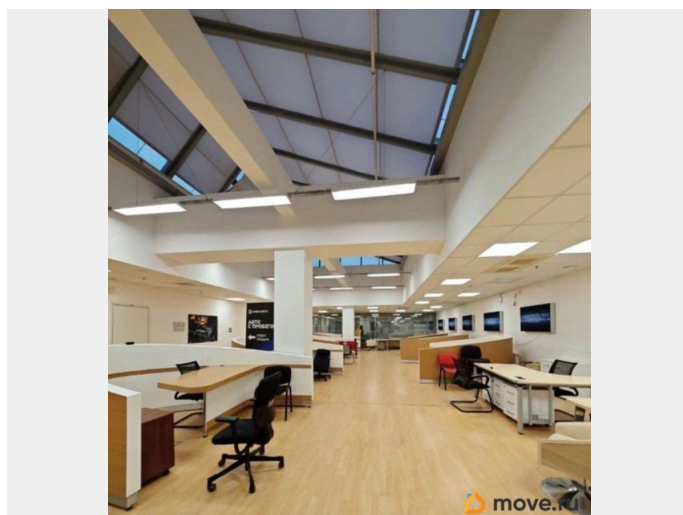

Двухэтажное здание бизнес-класса расположено в Калининском районе на улице Руставели. Объект находится на первой линии с удобным выездом на основные магистрали города и съезд на Кольцевую автодорогу. Налоговая: 18. Лифты: Нет. Вентиляция: Приточно-вытяжная. Кондиционирование: Центральное. Безопасность: Круглосуточный доступ, Система пожаротушений, Видеонаблюдение. Парковка: Наземная. Описание помещения: Выполнена качественная отделка - подвесные потолки типа Армстронг, стены из

для заметок

гипсокартона с окраской, напольное покрытие - плитка и ламинат. Высота потолков составляет от 3 до 3.5 метров. Установлены современные стеклопакеты. Планировка: смешанная. Офисная отделка. Высокие потолки. Высота потолка: 3.5м. Тип налогообложения: С НДС. Лот 83100-68