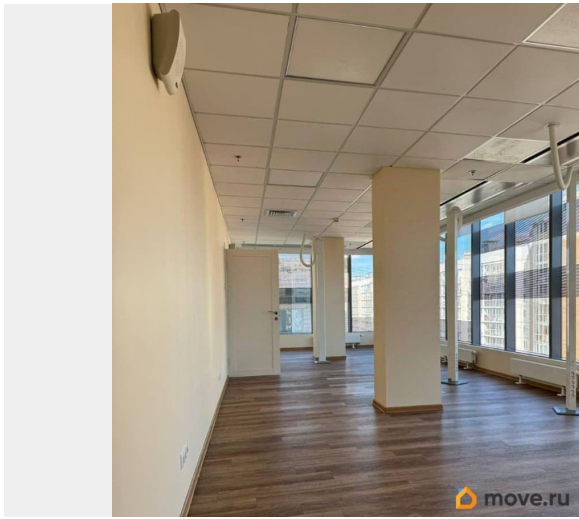

Высота потолка: 3м. Тип налогообложения: С
НДС. Лот 86738-68