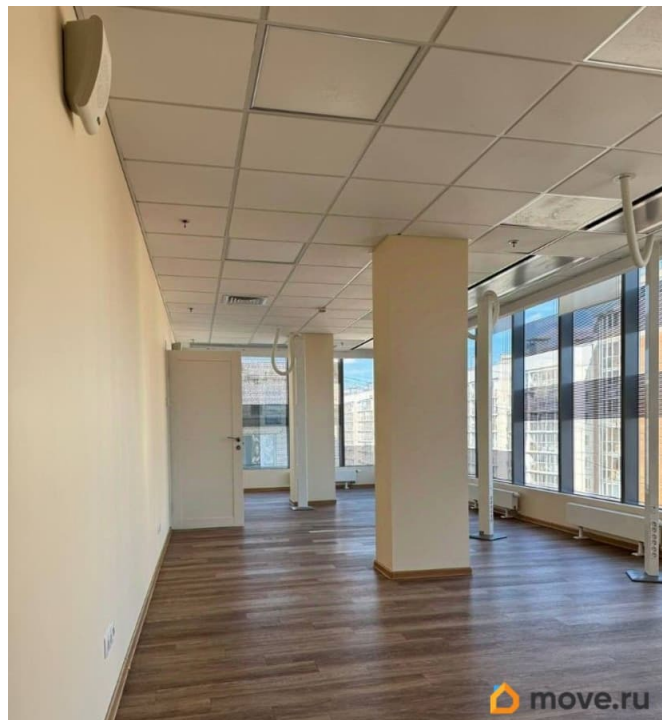

Раздел

[Коммерческая недвижимость](#)

Описание

Бизнес-центр Пулково Стар расположен по адресу Санкт-Петербург, Пулковское шоссе, 28, в шаговой доступности от станции метро Звездная. Дорога от метро занимает около 8 минут на транспорте. Налоговая: 23. Лифты: Есть. Вентиляция: . Кондиционирование: . Безопасность: Контроль доступа, Видеонаблюдение. Парковка: Наземная. Описание помещения: Презентабельный офисный блок с качественной отделкой. Помещение свободно и готово к использованию. Планировка позволяет эффективно организовать рабочее пространство под различные бизнес задачи. Планировка: смешанная. Офисная отделка.