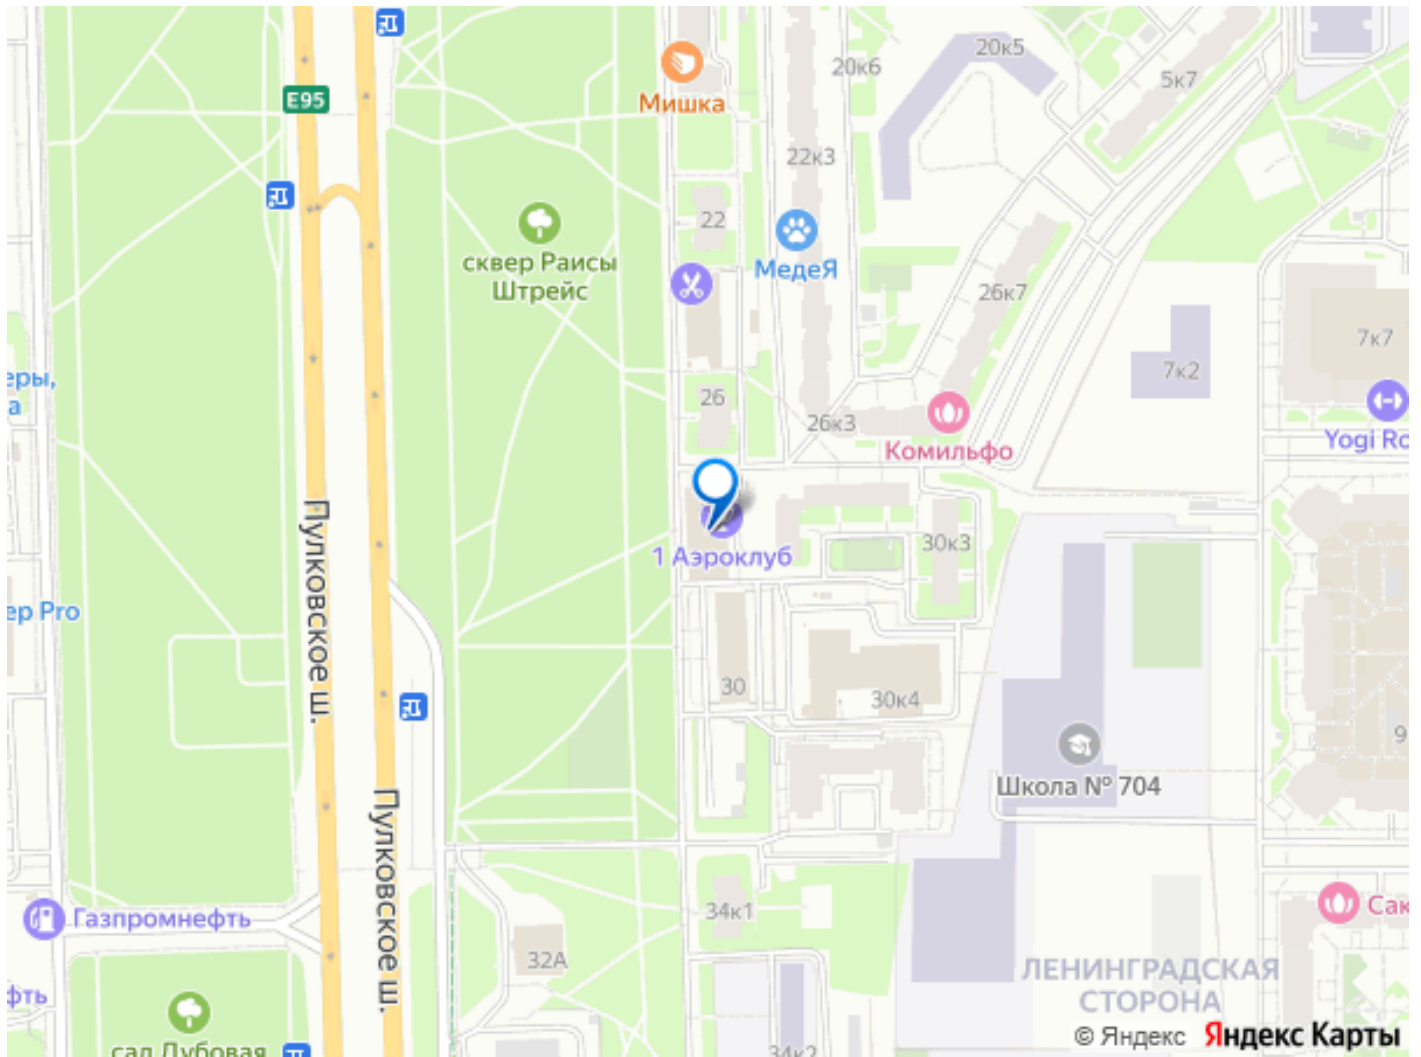

Move.ru - вся недвижимость России