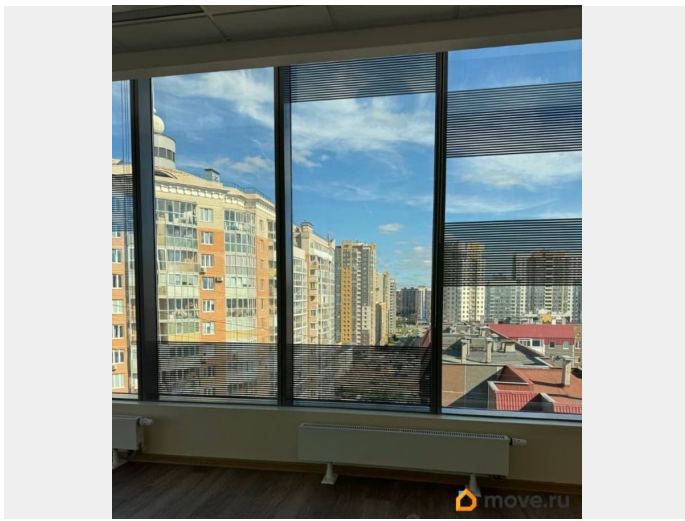

Move.ru - вся недвижимость России