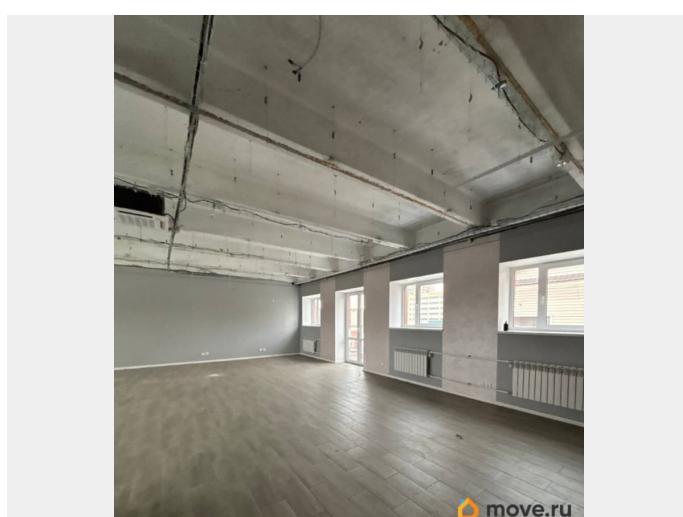

ставка от 800 руб. за 1 м²(+ НДС 5%). С июня
1200 руб. за 1 м²(+ НДС 5%)