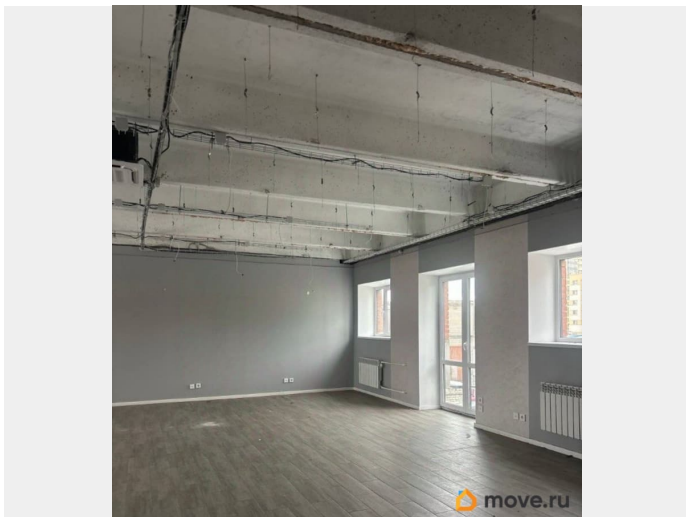

ставка от 800 руб. за 1 м²(+ НДС 5%). С июня
1200 руб. за 1 м²(+ НДС 5%)