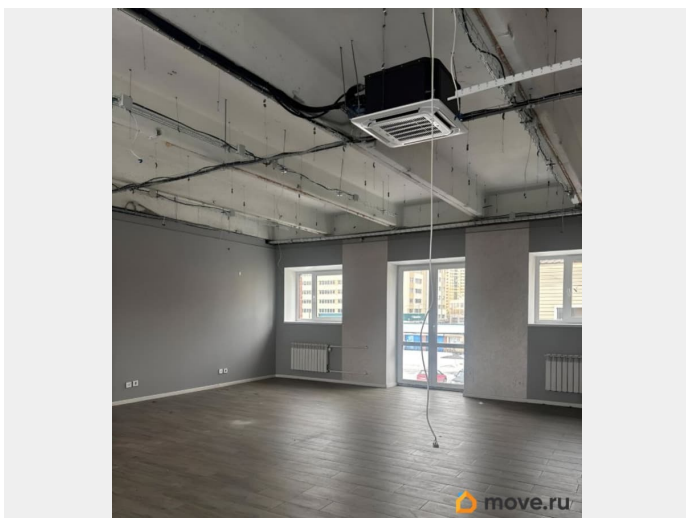

ставка от 800 руб. за 1 м²(+ НДС 5%). С июня
1200 руб. за 1 м²(+ НДС 5%)