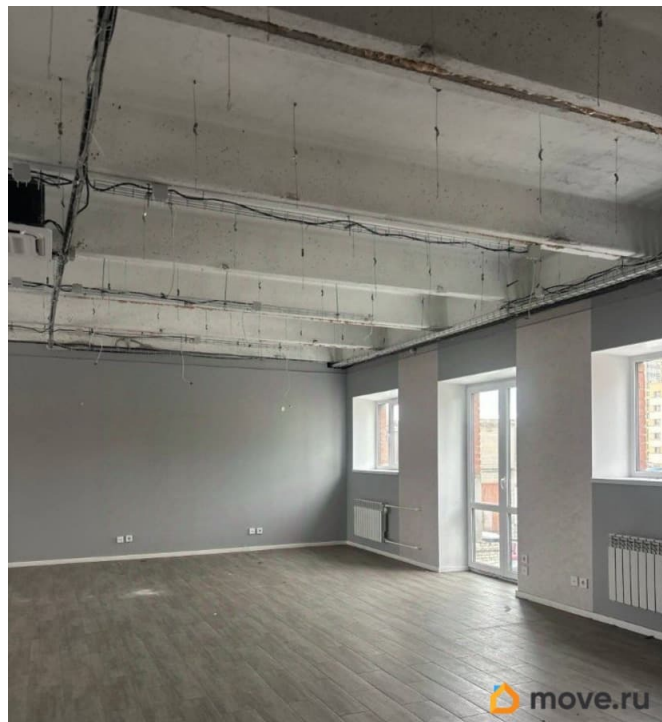

Создано: 07.04.2026 в 10:59

Обновлено: 07.04.2026 в 11:30

Агент

79811730847

Санкт-Петербург, Тихая улица, 6М

71 200 ₺

Санкт-Петербург, Тихая улица, 6М

Округ

[СПБ, Невский район](#)

Улица

[улица Тихая](#)

Офис

Общая площадь

89 м²

Детали объекта

Тип сделки

Сдаю

Раздел

[Коммерческая недвижимость](#)

Описание

Предлагаем в аренду офисное помещение общей площадью 89 м?. Расположение: 2 этаж здания по адресу: Тихая 6М 10-15 минут пешком от станции метро Пролетарская
Преимущества: Охраняемый въезд со шлагбаумом Охраняемая территория 24/7 Парковка на прилегающей к зданию территории Инфраструктура: Удобная транспортная доступность Наличие парковочного места Близость к остановкам общественного транспорта Возможное использование: Офиса компании Помещение готово к просмотру. Стоимость: Арендная

для заметок