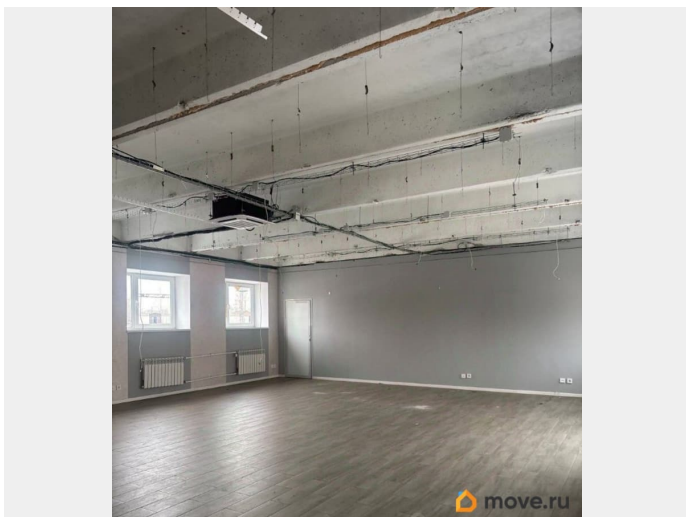

ставка от 800 руб. за 1 м²(+ НДС 5%). С июня
1200 руб. за 1 м²(+ НДС 5%)