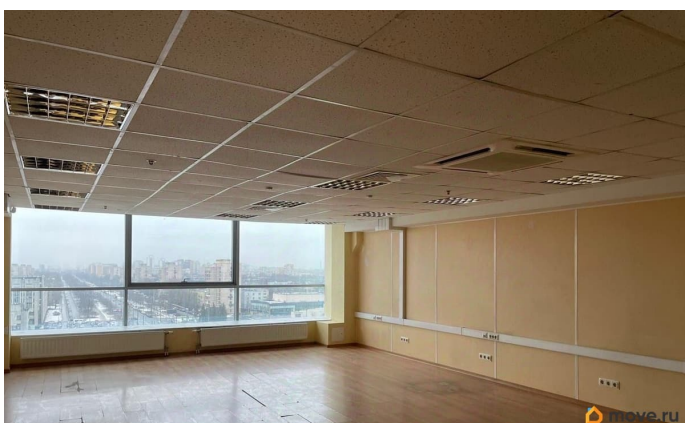

## Описание

ПЛАТИМ АГЕНТАМ. Поможем с планом рассадки, ремонтом, мебелью. Бизнес-центр Константа располагается в непосредственной близости от деловой части Санкт-Петербурга. Ближайшие станции метро Московская, Ленинский проспект, Парк Победы. Отличная транспортная логистика с быстрым выездом на КАД, ЗСД и Московский проспект. Налоговая: 23. Лифты: Есть. Вентиляция: Приточно-вытяжная. Кондиционирование: Центральное. Безопасность: Круглосуточная охрана, Контроль доступа, Система пожаротушений, Видеонаблюдение. Парковка: Наземная.

для заметок

Описание помещения: Выполнена стандартная офисная отделка - отделка стен выполнена материалом Випрок, потолок подвесной типа Армстронг, напольное покрытие - ламинат. Оснащено системой кондиционирования и приточно-вытяжной вентиляцией. Санузел расположен на этаже. Планировка: смешанная. Требуется косметический ремонт. Высота потолка: 3м. Тип налогообложения: С НДС. Лот 81188-68