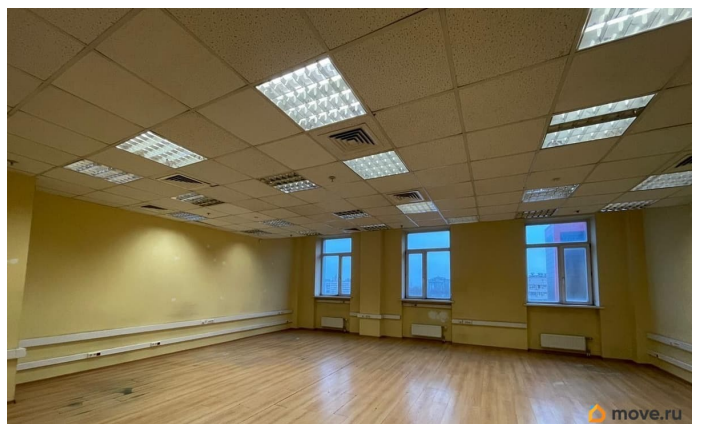

для заметок

Описание помещения: Выполнена стандартная офисная отделка - отделка стен выполнена материалом Випрок, потолок подвесной типа Армстронг, напольное покрытие - ламинат. Оснащено системой кондиционирования и приточно-вытяжной вентиляцией. Санузел расположен на этаже. Планировка: смешанная. Требуется косметический ремонт. Высота потолка: 3м. Тип налогообложения: С НДС. Лот 81188-68