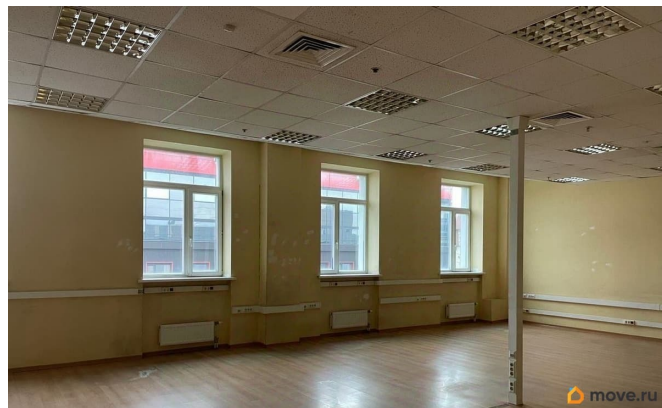

## Описание

ПЛАТИМ АГЕНТАМ. Поможем с планом рассадки, ремонтом, мебелью. Бизнес-центр Константа располагается в непосредственной близости от деловой части Санкт-Петербурга. Ближайшие станции метро Московская, Ленинский проспект, Парк Победы. Отличная транспортная логистика с быстрым выездом на КАД, ЗСД и Московский проспект. Налоговая: 23. Лифты: Есть. Вентиляция: Приточно-вытяжная. Кондиционирование: Центральное. Безопасность: Круглосуточная охрана, Контроль доступа, Система пожаротушений, Видеонаблюдение. Парковка: Наземная.

для заметок

Описание помещения: Выполнена стандартная офисная отделка - отделка стен выполнена материалом Випрок, потолок подвесной типа Армстронг, напольное покрытие - ламинат. Оснащено системой кондиционирования и приточно-вытяжной вентиляцией. Санузел расположен на этаже. Планировка: смешанная. Требуется косметический ремонт. Высота потолка: 3м. Тип налогообложения: С НДС. Лот 81188-68