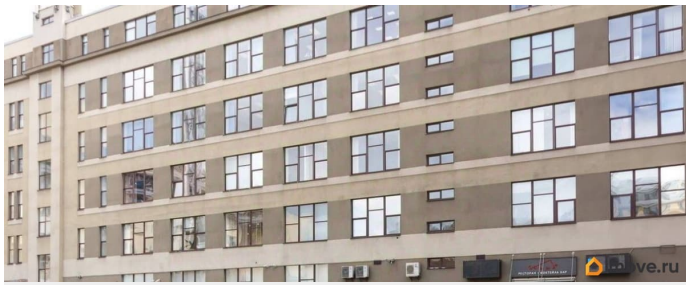

Move.ru - вся недвижимость России