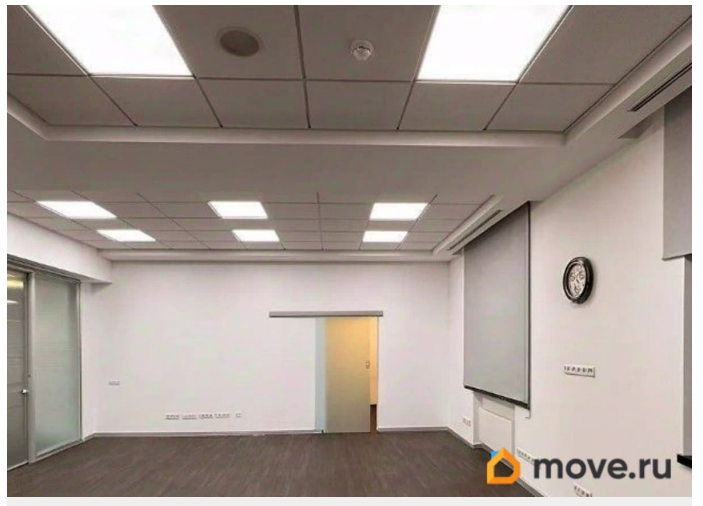

Детали объекта

Тип сделки

Сдаю

Раздел

[Коммерческая недвижимость](#)

Описание

Бизнес-центр, расположенный в шаговой доступности от метро Горьковская и Площадь Ленина. Административный корпус бывшего завода, реконструированный в 2002 году. Налоговая: 25. Лифты: Есть. Вентиляция: Приточно-вытяжная. Кондиционирование: Центральное. Безопасность: Круглосуточный доступ, Круглосуточная охрана, Система пожаротушений. Парковка: Наземная. Описание помещения: Офисный блок с типовой отделкой- полы ламинат, стены обои под покраску, потолок подвесной - Армстронг. Свободен с 1 февраля 2026 года.

для заметок

Планировка: кабинетная. Офисная отделка.
Высота потолка: 3м. Тип налогообложения: С
НДС. Лот 83282-68

Move.ru - вся недвижимость России