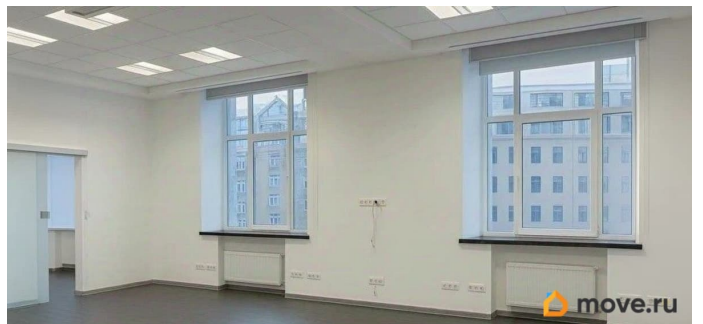

Детали объекта

Тип сделки

Сдаю

Раздел

[Коммерческая недвижимость](#)

Описание

Бизнес-центр, расположенный в шаговой доступности от метро Горьковская и Площадь Ленина. Административный корпус бывшего завода, реконструированный в 2002 году. Налоговая: 25. Лифты: Есть. Вентиляция: Приточно-вытяжная. Кондиционирование: Центральное. Безопасность: Круглосуточный доступ, Круглосуточная охрана, Система пожаротушений. Парковка: Наземная. Описание помещения: Офисный блок с типовой отделкой- полы ламинат, стены обои под покраску, потолок подвесной - Армстронг. Свободен с 1 февраля 2026 года.

для заметок

Планировка: кабинетная. Офисная отделка.
Высота потолка: 3м. Тип налогообложения: С
НДС. Лот 83282-68

Move.ru - вся недвижимость России