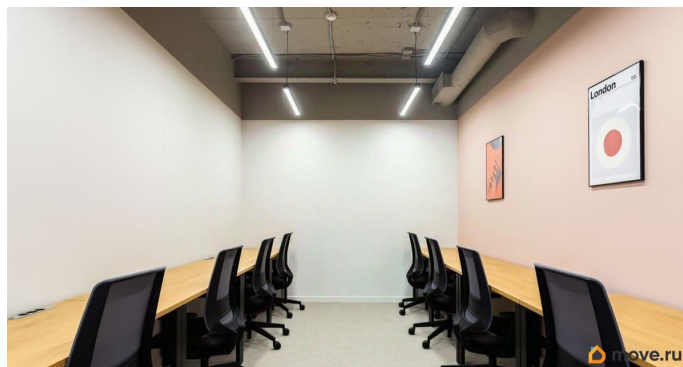

для заметок

офисы с мебелью и всем необходимым оборудованием для работы 18 человек. Современный стильный дизайн, есть все необходимое оборудование, беспроводная, проводная сеть интернет. Планировка: кабинетная. Офисная отделка. Лофт. Мебель. Высокие потолки. Тип налогообложения: УСН. Лот 86346-68