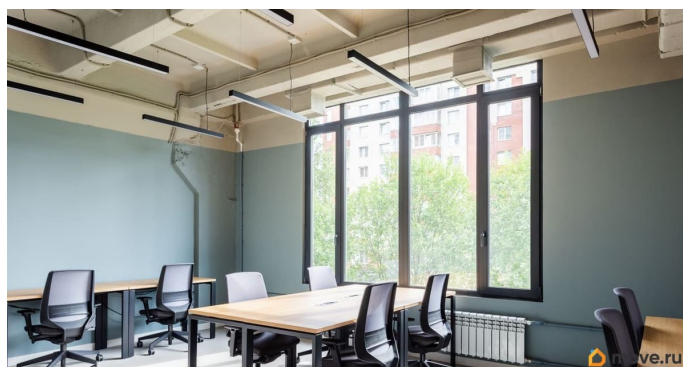

Бизнес-центр с каждой стороны окружен пейзажами Петербурга, находится недалеко от метро Гражданский проспект. Фасад бизнес здания Киришская 2А реализован в петербургских традициях и подчеркивает его непревзойденный архитектурный вид. Налоговая: 18. Лифты: Есть. Вентиляция: Приточно-вытяжная. Кондиционирование: Центральное. Безопасность: Круглосуточный доступ, Круглосуточная охрана, Контроль доступа, Система пожаротушений, Видеонаблюдение. Парковка: Наземная. Описание помещения: Презентабельные

для заметок

офисы с мебелью и всем необходимым оборудованием для работы 18 человек. Современный стильный дизайн, есть все необходимое оборудование, беспроводная, проводная сеть интернет. Планировка: кабинетная. Офисная отделка. Лофт. Мебель. Высокие потолки. Тип налогообложения: УСН. Лот 86346-68