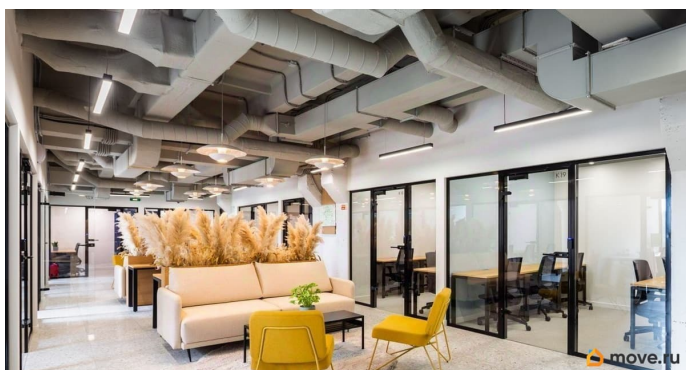

Бизнес-центр с каждой стороны окружен пейзажами Петербурга, находится недалеко от метро Гражданский проспект. Фасад бизнес здания Киришская 2А реализован в петербургских традициях и подчеркивает его непревзойденный архитектурный вид. Налоговая: 18. Лифты: Есть. Вентиляция: Приточно-вытяжная. Кондиционирование: Центральное. Безопасность: Круглосуточный доступ, Круглосуточная охрана, Контроль доступа, Система пожаротушений, Видеонаблюдение. Парковка: Наземная. Описание помещения: Презентабельные

для заметок

офисы с мебелью и всем необходимым оборудованием для работы 18 человек. Современный стильный дизайн, есть все необходимое оборудование, беспроводная, проводная сеть интернет. Планировка: кабинетная. Офисная отделка. Лофт. Мебель. Высокие потолки. Тип налогообложения: УСН. Лот 86346-68