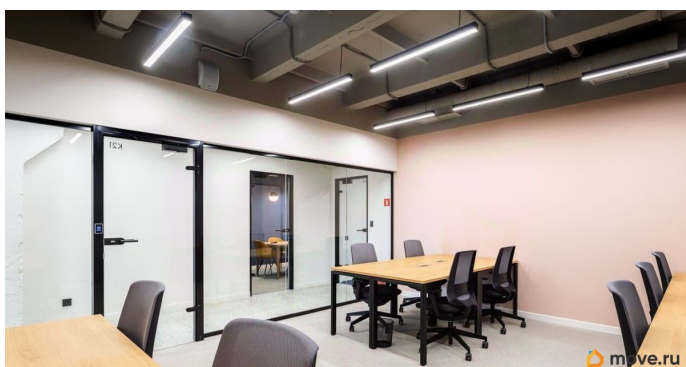

Бизнес-центр с каждой стороны окружен пейзажами Петербурга, находится недалеко от метро Гражданский проспект. Фасад бизнес здания Киришская 2А реализован в петербургских традициях и подчеркивает его непревзойденный архитектурный вид. Налоговая: 18. Лифты: Есть. Вентиляция: Приточно-вытяжная. Кондиционирование: Центральное. Безопасность: Круглосуточный доступ, Круглосуточная охрана, Контроль доступа, Система пожаротушений, Видеонаблюдение. Парковка: Наземная. Описание помещения: Презентабельные

для заметок

офисы с мебелью и всем необходимым оборудованием для работы 18 человек. Современный стильный дизайн, есть все необходимое оборудование, беспроводная, проводная сеть интернет. Планировка: кабинетная. Офисная отделка. Лофт. Мебель. Высокие потолки. Тип налогообложения: УСН. Лот 86346-68