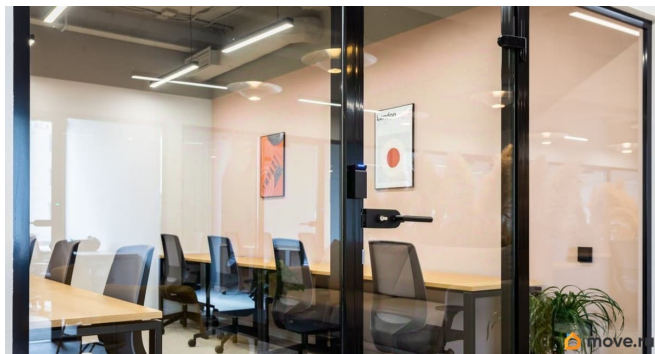

Бизнес-центр с каждой стороны окружен пейзажами Петербурга, находится недалеко от метро Гражданский проспект. Фасад бизнес здания Киришская 2А реализован в петербургских традициях и подчеркивает его непревзойденный архитектурный вид. Налоговая: 18. Лифты: Есть. Вентиляция: Приточно-вытяжная. Кондиционирование: Центральное. Безопасность: Круглосуточный доступ, Круглосуточная охрана, Контроль доступа, Система пожаротушений, Видеонаблюдение. Парковка: Наземная. Описание помещения: Презентабельные

для заметок

офисы с мебелью и всем необходимым оборудованием для работы 18 человек. Современный стильный дизайн, есть все необходимое оборудование, беспроводная, проводная сеть интернет. Планировка: кабинетная. Офисная отделка. Лофт. Мебель. Высокие потолки. Тип налогообложения: УСН. Лот 86346-68