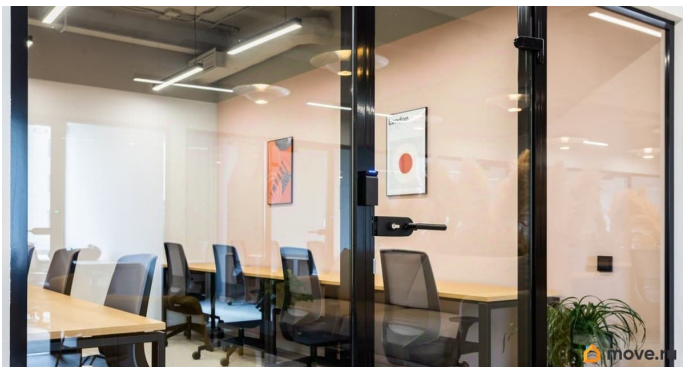

Бизнес-центр с каждой стороны окружен пейзажами Петербурга, находится недалеко от метро Гражданский проспект. Фасад бизнес здания Киришская 2А реализован в петербургских традициях и подчеркивает его непревзойденный архитектурный вид. Налоговая: 18. Лифты: Есть. Вентиляция: Приточно-вытяжная. Кондиционирование: Центральное. Безопасность: Круглосуточный доступ, Круглосуточная охрана, Контроль доступа, Система пожаротушений, Видеонаблюдение. Парковка: Наземная. Описание помещения: Презентабельные

для заметок

офисы с мебелью и всем необходимым оборудованием для работы 18 человек. Современный стильный дизайн, есть все необходимое оборудование, беспроводная, проводная сеть интернет. Планировка: кабинетная. Офисная отделка. Лофт. Мебель. Высокие потолки. Тип налогообложения: УСН. Лот 86346-68