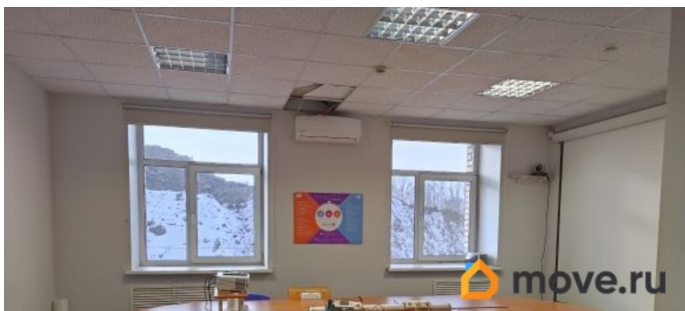

**Санкт-Петербург, набережная Обводного
Канала, 24Д**

1 092 000 ₺

Санкт-Петербург, набережная Обводного Канала, 24Д

Округ

[СПБ, Невский район](#)

Офис

Общая площадь

910 м²

Детали объекта

Тип сделки

Сдаю

Раздел

[Коммерческая недвижимость](#)

Описание

ПЛАТИМ АГЕНТАМ. Поможем с планом
рассады, ремонтом, мебелью. Бизнес-центр
Амилен расположен в Санкт-Петербурге по
адресу набережная Обводного Канала, 24Д.
Здание находится в удобной транспортной
доступности, в 8 минутах езды от станции
метро Площадь Александра Невского и в 11
минутах от станции Обводный канал.
Налоговая: 24. Лифты: Нет. Вентиляция:
Приточно-вытяжная. Кондиционирование:
Сплит-системы. Безопасность:
Круглосуточная охрана, Контроль доступа,
Система пожаротушений, Видеонаблюдение.
Парковка: Наземная. Описание помещения: В

79337869418

для заметок

большинстве офисов установлены кондиционеры. Санузел в блоке. Обеспечены современной цифровой телефонной связью и интернетом. Планировка: кабинетная. Офисная отделка. Тип налогообложения: УСН. Лот 71994-68