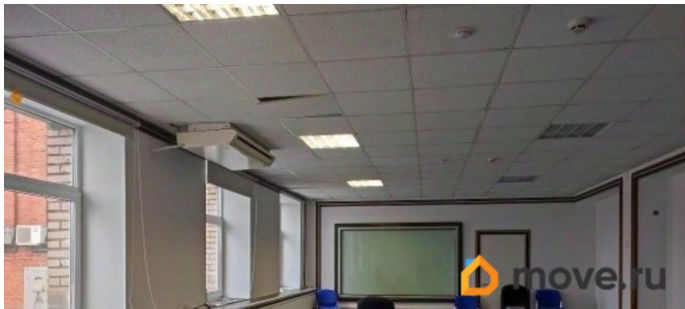

Детали объекта

Тип сделки

Сдаю

Раздел

[Коммерческая недвижимость](#)

Описание

ПЛАТИМ АГЕНТАМ. Поможем с планом
рассады, ремонтом, мебелью. Бизнес-центр
Амилен расположен в Санкт-Петербурге по
адресу набережная Обводного Канала, 24Д.
Здание находится в удобной транспортной
доступности, в 8 минутах езды от станции
метро Площадь Александра Невского и в 11
минутах от станции Обводный канал.
Налоговая: 24. Лифты: Нет. Вентиляция:
Приточно-вытяжная. Кондиционирование:
Сплит-системы. Безопасность:
Круглосуточная охрана, Контроль доступа,
Система пожаротушений, Видеонаблюдение.
Парковка: Наземная. Описание помещения: В

79337869418

для заметок

большинстве офисов установлены кондиционеры. Санузел в блоке. Обеспечены современной цифровой телефонной связью и интернетом. Планировка: кабинетная. Офисная отделка. Тип налогообложения: УСН. Лот 71994-68