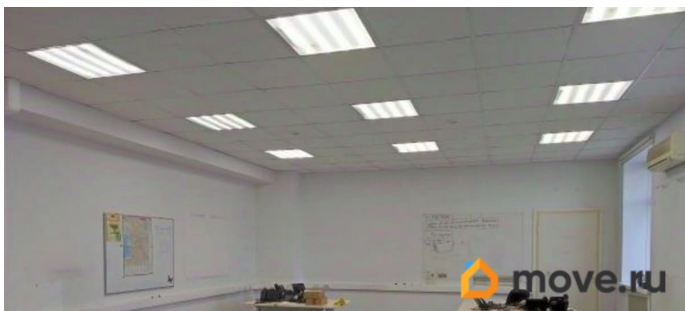

Детали объекта

Тип сделки

Сдаю

Раздел

[Коммерческая недвижимость](#)

Описание

ПЛАТИМ АГЕНТАМ. Поможем с планом
рассады, ремонтом, мебелью. Бизнес-центр
Амилен расположен в Санкт-Петербурге по
адресу набережная Обводного Канала, 24Д.
Здание находится в удобной транспортной
доступности, в 8 минутах езды от станции
метро Площадь Александра Невского и в 11
минутах от станции Обводный канал.
Налоговая: 24. Лифты: Нет. Вентиляция:
Приточно-вытяжная. Кондиционирование:
Сплит-системы. Безопасность:
Круглосуточная охрана, Контроль доступа,
Система пожаротушений, Видеонаблюдение.
Парковка: Наземная. Описание помещения: В

79337869418

для заметок

большинстве офисов установлены кондиционеры. Санузел в блоке. Обеспечены современной цифровой телефонной связью и интернетом. Планировка: кабинетная. Офисная отделка. Тип налогообложения: УСН. Лот 71994-68