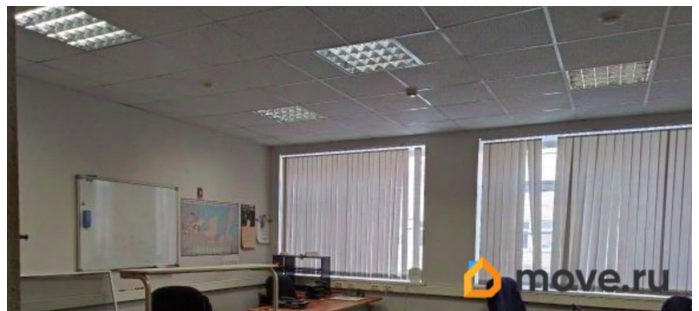

большинстве офисов установлены кондиционеры. Санузел в блоке. Обеспечены современной цифровой телефонной связью и интернетом. Планировка: кабинетная. Офисная отделка. Тип налогообложения: УСН. Лот 71994-68