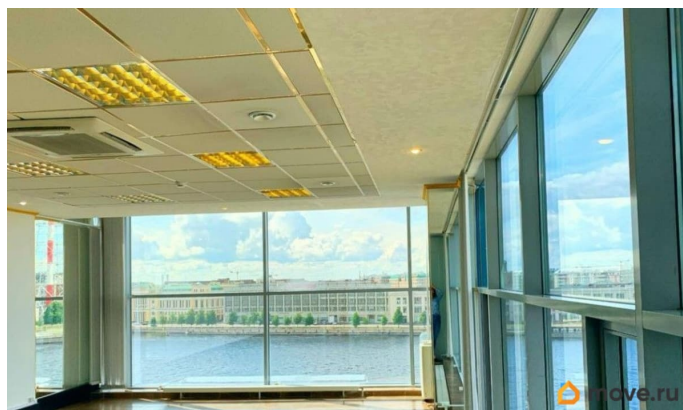

**Санкт-Петербург, Выборгская
набережная, 55к3**

329 400 ₽

Санкт-Петербург, Выборгская набережная, 55к3

Округ

[СПБ, Выборгский район](#)

Офис

Общая площадь

91 м²

Детали объекта

Тип сделки

Сдаю

Раздел

[Коммерческая недвижимость](#)

Описание

АГЕНТАМ ПЛАТИМ. Рентавик — участник ассоциации КОКОН Бизнес-центр расположен на живописной Выборгской набережной. До здания удобно добираться через Кантемировский и Гренадерский мосты с Петроградской стороны, а также со стороны Литейного моста по Пироговской набережной. Налоговая: 17. Лифты: Есть. Вентиляция: Приточно-вытяжная. Кондиционирование: Центральное. Безопасность: Круглосуточная охрана, Контроль доступа, Система пожаротушений, Видеонаблюдение. Парковка: Подземная, Наземная. Описание помещения: Офис с

для заметок

панорамным видом, выполнен новый
качественный ремонт- полностью готов к
въезду. Планировка: открытая. Офисная
отделка. Высокие потолки. Тип
налогообложения: С НДС. Лот 83991-68

Move.ru - вся недвижимость России