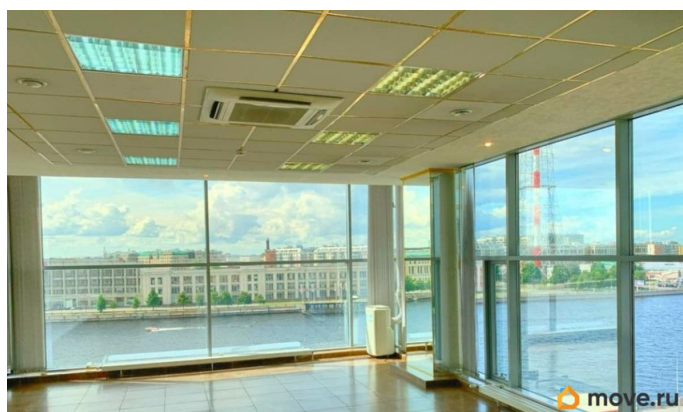

**Санкт-Петербург, Выборгская
набережная, 55к3**

329 400 ₽

Санкт-Петербург, Выборгская набережная, 55к3

Округ

[СПБ, Выборгский район](#)

Офис

Общая площадь

91 м²

Детали объекта

Тип сделки

Сдаю

Раздел

[Коммерческая недвижимость](#)

Описание

АГЕНТАМ ПЛАТИМ. Рентавик — участник ассоциации КОКОН Бизнес-центр расположен на живописной Выборгской набережной. До здания удобно добираться через Кантемировский и Гренадерский мосты с Петроградской стороны, а также со стороны Литейного моста по Пироговской набережной. Налоговая: 17. Лифты: Есть. Вентиляция: Приточно-вытяжная. Кондиционирование: Центральное. Безопасность: Круглосуточная охрана, Контроль доступа, Система пожаротушений, Видеонаблюдение. Парковка: Подземная, Наземная. Описание помещения: Офис с

для заметок

панорамным видом, выполнен новый
качественный ремонт- полностью готов к
въезду. Планировка: открытая. Офисная
отделка. Высокие потолки. Тип
налогообложения: С НДС. Лот 83991-68

Move.ru - вся недвижимость России