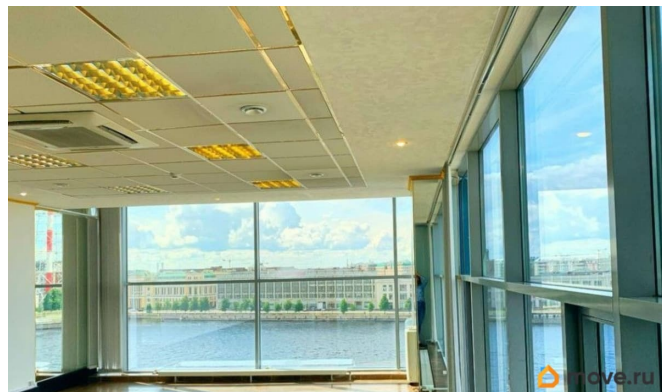

**Санкт-Петербург, Выборгская
набережная, 55к3**

329 399 ₪

Санкт-Петербург, Выборгская набережная, 55к3

Округ

[СПБ, Выборгский район](#)

Офис

Общая площадь

91 м²

Детали объекта

Тип сделки

Сдаю

Раздел

[Коммерческая недвижимость](#)

Описание

РАБОТАЕМ С АГЕНТАМИ И ПЛАТИМ!
РЕНТАВИК— участник ассоциации агентств КОКОН. Бизнес-центр расположен на живописной Выборгской набережной. До здания удобно добираться через Кантемировский и Гренадерский мосты с Петроградской стороны, а также со стороны Литейного моста по Пироговской набережной. Налоговая: 17. Лифты: Есть. Вентиляция: Приточно-вытяжная. Кондиционирование: Центральное. Безопасность: Круглосуточная охрана, Контроль доступа, Система пожаротушений, Видеонаблюдение. Парковка: Подземная,

<https://spb.move.ru/objects/9288940406>

РЕНТАВИК Аг-во, Рентавик

79337869418

для заметок

Наземная. Описание помещения: Офис с панорамным видом, выполнен новый качественный ремонт- полностью готов к въезду. Планировка: открытая. Офисная отделка. Высокие потолки. Тип налогообложения: С НДС. Лот 83991-68