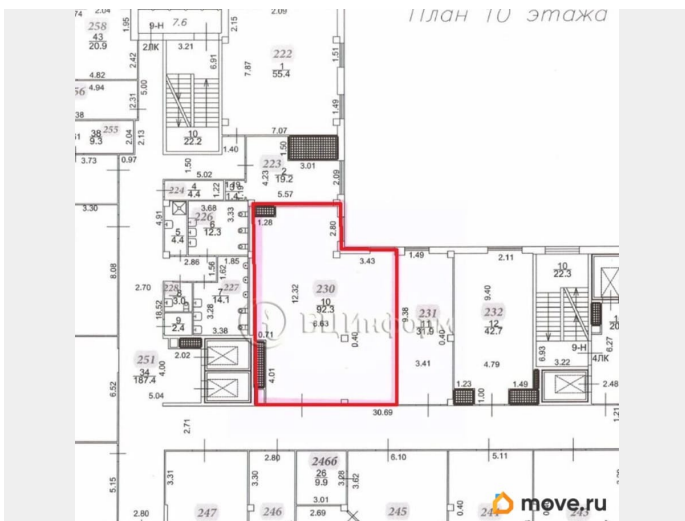

въезду арендатора. Договор аренды напрямую с собственником. Без скрытых платежей и комиссий.