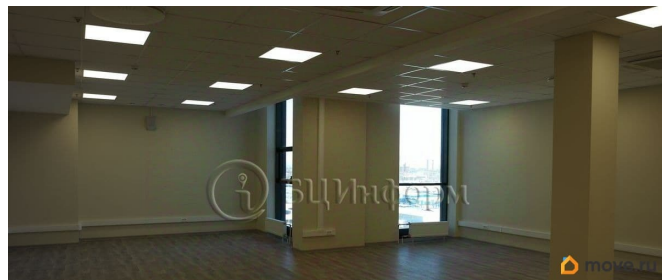

Санкт-Петербург, Софийская улица, 6к8

115 375 ₽

Санкт-Петербург, Софийская улица, 6к8

Округ

[СПБ, Фрунзенский район](#)

Улица

[улица Софийская](#)

Офис

Общая площадь

92.3 м²

Детали объекта

Тип сделки

Сдаю

Раздел

[Коммерческая недвижимость](#)

Описание

В аренду предлагается помещение под офис, площадью 92.3 м.кв. Расположено на десятом этаже. Планировка -«Open space». В хорошем состоянии. Выполнена качественная офисная отделка. Окна витринные, на полу ламинат, светлые стены, потолок типа «Армстронг». Оборудовано приточно-вытяжной вентиляцией и системой кондиционирования. В пешей доступности находится станция метро «Бухарестская». В стоимость аренды входят все коммунальные платежи, кроме интернета и телефонии (провайдер ОБИТ), уборка офисов 3 раза в неделю. Готово к

для заметок