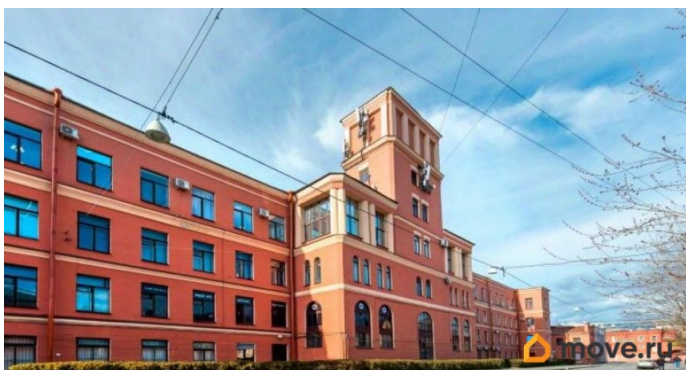

электронным картам доступа.