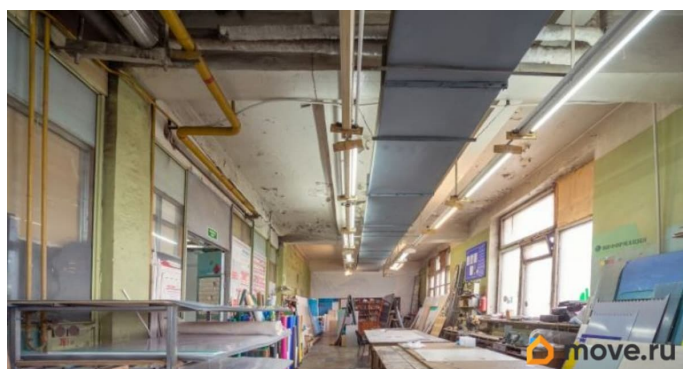

электронным картам доступа.