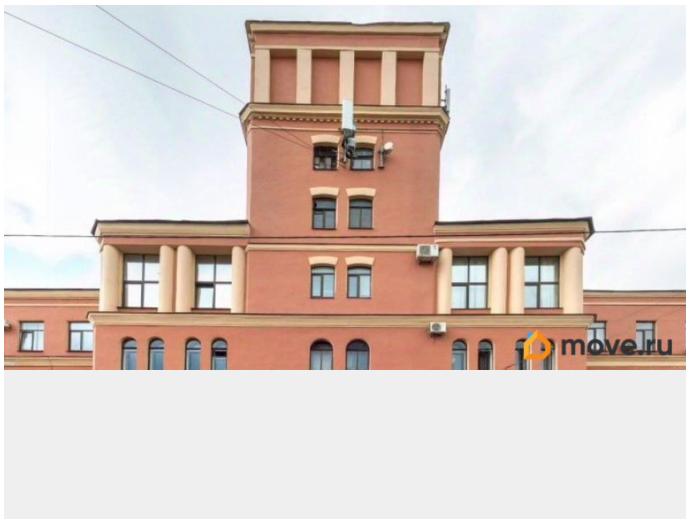

Move.ru - вся недвижимость России