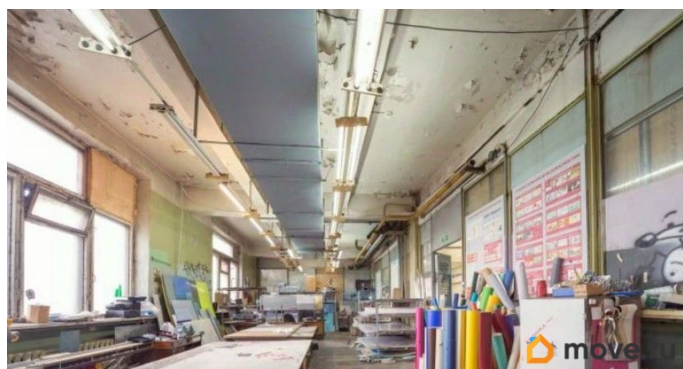

электронным картам доступа.