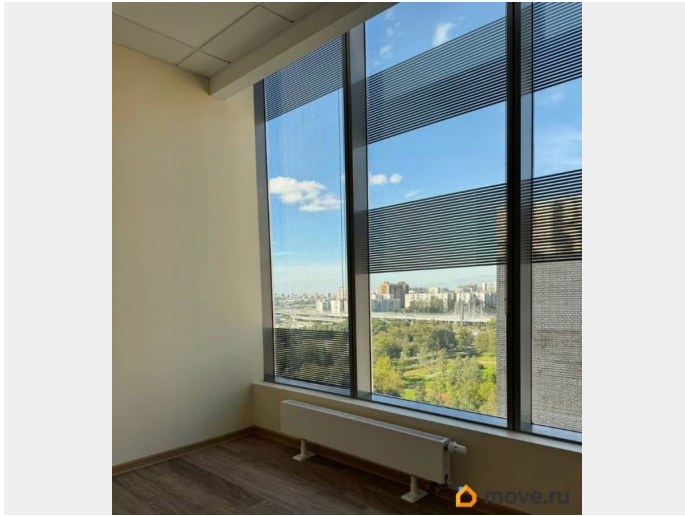

966 м²

Детали объекта

Тип сделки

Сдаю

Раздел

[Коммерческая недвижимость](#)

Описание

ПРЕСТИЖНЫЙ ОФИС С УНИКАЛЬНЫМ ДИЗАЙНОМ, РАЗЛИЧНЫЕ ВАРИАНТЫ ПЛОЩАДЕЙ. ПЛАТИМ АГЕНТАМ. Бизнес-центр Пулково Стар расположен по адресу Санкт-Петербург, Пулковское шоссе, 28, в шаговой доступности от станции метро Звездная. Дорога от метро занимает около 8 минут на транспорте. Налоговая: 23. Лифты: Есть. Вентиляция: . Кондиционирование: . Безопасность: Контроль доступа, Видеонаблюдение. Парковка: Наземная. Описание помещения: 15 этаж целиком- 793 м2 и 16 этаж- 173 м2. Презентабельные офисные блоки с качественной отделкой. Помещения свободны и готовы к

использованию. Планировка позволяет эффективно организовать рабочее пространство под различные бизнес задачи. Планировка: смешанная. Офисная отделка. Высота потолка: 3м. Тип налогообложения: С НДС. Лот 86745-68