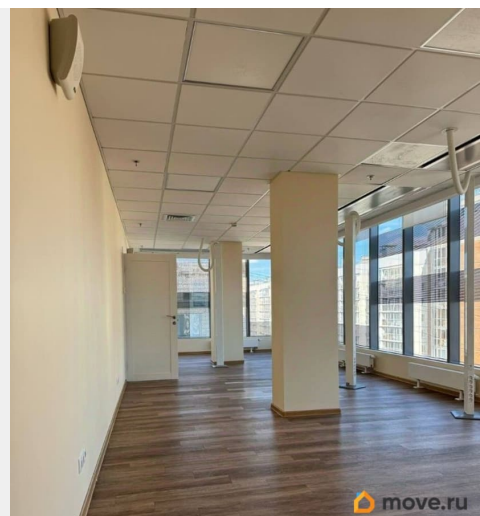

966 м²

Детали объекта

Тип сделки

Сдаю

Раздел

[Коммерческая недвижимость](#)

Описание

ПРЕСТИЖНЫЙ ОФИС С УНИКАЛЬНЫМ ДИЗАЙНОМ, РАЗЛИЧНЫЕ ВАРИАНТЫ ПЛОЩАДЕЙ. ПЛАТИМ АГЕНТАМ. Бизнес-центр Пулково Стар расположен по адресу Санкт-Петербург, Пулковское шоссе, 28, в шаговой доступности от станции метро Звездная. Дорога от метро занимает около 8 минут на транспорте. Налоговая: 23. Лифты: Есть. Вентиляция: . Кондиционирование: . Безопасность: Контроль доступа, Видеонаблюдение. Парковка: Наземная. Описание помещения: 15 этаж целиком- 793 м2 и 16 этаж- 173 м2. Презентабельные офисные блоки с качественной отделкой. Помещения свободны и готовы к

использованию. Планировка позволяет эффективно организовать рабочее пространство под различные бизнес задачи. Планировка: смешанная. Офисная отделка. Высота потолка: 3м. Тип налогообложения: С НДС. Лот 86745-68