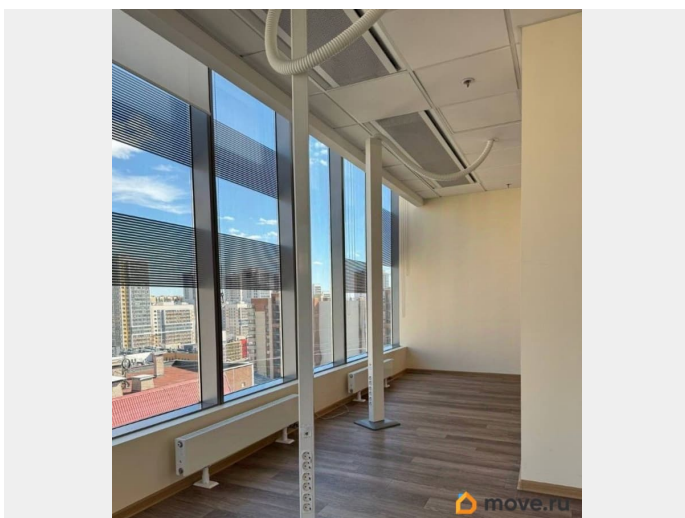

966 м²

Детали объекта

Тип сделки

Сдаю

Раздел

[Коммерческая недвижимость](#)

Описание

ПРЕСТИЖНЫЙ ОФИС С УНИКАЛЬНЫМ ДИЗАЙНОМ, РАЗЛИЧНЫЕ ВАРИАНТЫ ПЛОЩАДЕЙ. ПЛАТИМ АГЕНТАМ. Бизнес-центр Пулково Стар расположен по адресу Санкт-Петербург, Пулковское шоссе, 28, в шаговой доступности от станции метро Звездная. Дорога от метро занимает около 8 минут на транспорте. Налоговая: 23. Лифты: Есть. Вентиляция: . Кондиционирование: . Безопасность: Контроль доступа, Видеонаблюдение. Парковка: Наземная. Описание помещения: 15 этаж целиком- 793 м2 и 16 этаж- 173 м2. Презентабельные офисные блоки с качественной отделкой. Помещения свободны и готовы к

использованию. Планировка позволяет эффективно организовать рабочее пространство под различные бизнес задачи. Планировка: смешанная. Офисная отделка. Высота потолка: 3м. Тип налогообложения: С НДС. Лот 86745-68