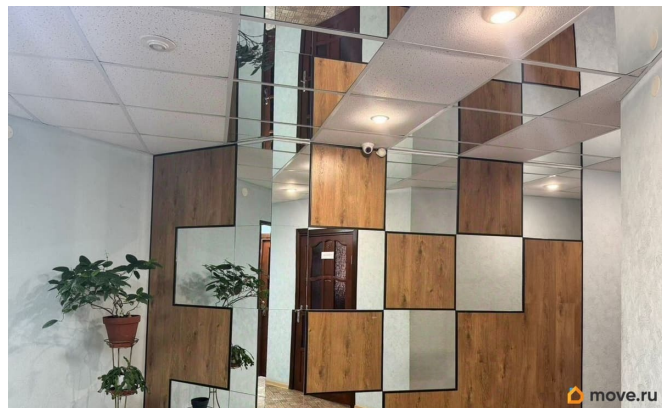

🕒 Создано: 01.04.2026 в 11:15

🔄 Обновлено: 01.04.2026 в 11:42

Виктория Рыжова, Виктория Рыжова

79118390774

Санкт-Петербург, Березовая улица, 25

18 000 ₽

Санкт-Петербург, Березовая улица, 25

Округ

[СПБ, Пушкинский район](#)

Улица

[улица Березовая](#)

Офис

Общая площадь

9 м²

Детали объекта

Тип сделки

Сдаю

Раздел

[Коммерческая недвижимость](#)

Описание

Помещение 9 м2 от собственника со свежим ремонтом рядом с Павловским ЖД вокзалом и возможностью предоставления юридического адреса. В помещении есть электричество 5 кВт, отопление, КУ уже включены в стоимость. На этаже имеется общий санузел на блок. Потолки высотой 2.8 м. Помещение находится в офисном блоке в жилом доме с огороженной и охраняемой территорией. Вход возможен 24 часа. Подойдет под такие сферы деятельности как: студия красоты, кабинет маникюра и педикюра, магазин, языковая школа, ИЗО студия, интернет

для заметок