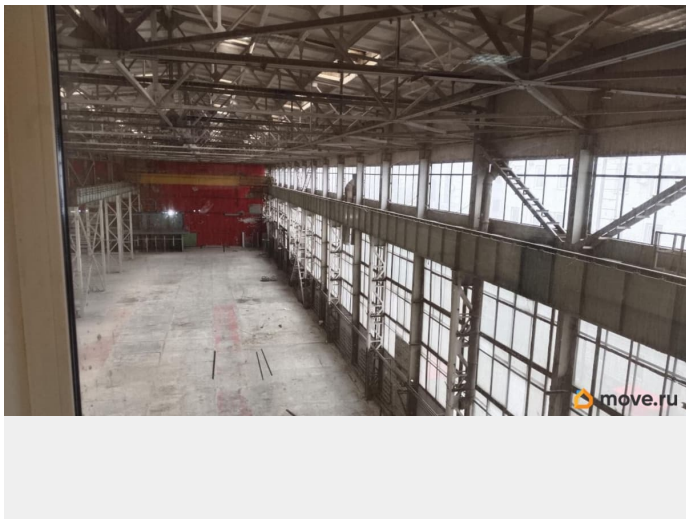

Move.ru - вся недвижимость России