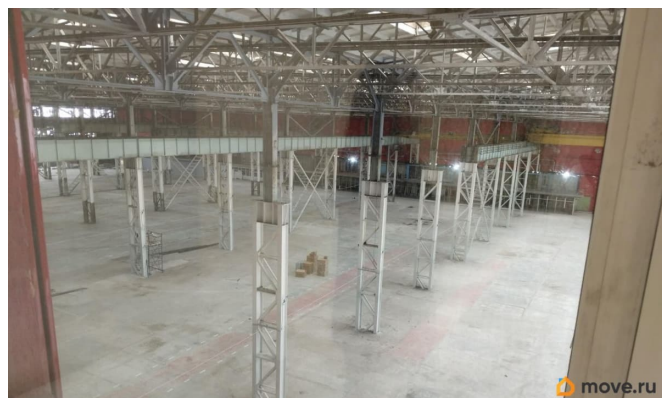

🕒 Создано: 07.04.2026 в 11:47

🔄 Обновлено: 07.04.2026 в 12:10

**Санкт-Петербург, проспект Обуховской
обороны, 120Д**

12 000 000 ₺

Санкт-Петербург, проспект Обуховской обороны, 120Д

Округ

[СПБ, Невский район](#)

Улица

[проспект Обуховской Обороны](#)

ОСЗ - Отдельно стоящее здание

Общая площадь

10000 м²

Детали объекта

Тип сделки

Сдаю

Раздел

[Коммерческая недвижимость](#)

Описание

От собственника! Без комиссии! Сдаются уникальные отапливаемые площади с высотой потолков 16 м!!! В приоритете спортивное назначение! 1-й этаж. (без возможности подъезда фур не складывается в повороте, возможен подъезд грузовиков до 10 тонн) Общая площадь помещения до 10 000 кв.м. Возможна аренда частями от 2500 кв.м. Помещение без перегородок, с несущими колоннами. Шаг колонн 12 на 24 м. Ровный бетонный пол. Имеются все коммуникации: отопление, водоснабжение,

<https://spb.move.ru/objects/9293383384>

Каменный Мост, Каменный Мост

**79812704732,7981210
0698**

для заметок