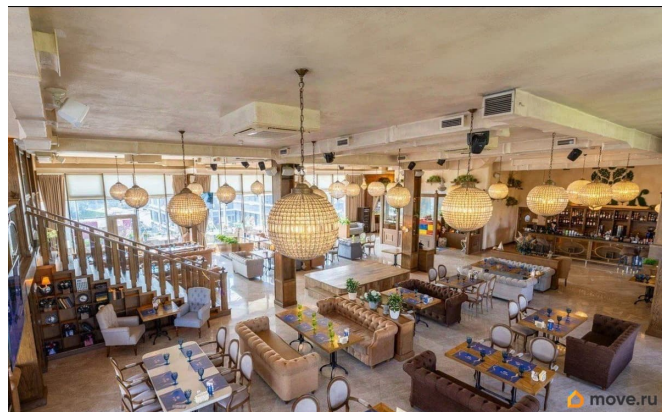

**Санкт-Петербург, Пискаревский
проспект, 6**

3 000 000 ₺

Санкт-Петербург, Пискаревский проспект, 6

Округ

[СПБ, Калининский район](#)

Улица

[проспект Пискаревский](#)

ОСЗ - Отдельно стоящее здание

Общая площадь

1912 м²

Детали объекта

Тип сделки

Сдаю

Раздел

[Коммерческая недвижимость](#)

Описание

Здание расположено в Калининском районе.

Высокий автомобильный и пешеходный,
развитая инфраструктура. Налоговая: 13.

Лифты: Есть. Вентиляция: Приточно-
вытяжная. Кондиционирование:

Центральное. Безопасность: Система
пожаротушений, Видеонаблюдение.

Парковка: Наземная. Описание помещения:

Здание оснащено всеми необходимыми
коммуникациями. Планировка: открытая.

Типовой ремонт. Тип налогообложения: УСН.

Кол-во парковочных мест: 5. Лот 85338-68

РЕНТАВИК Аг-во, Рентавик

79337869418

для заметок