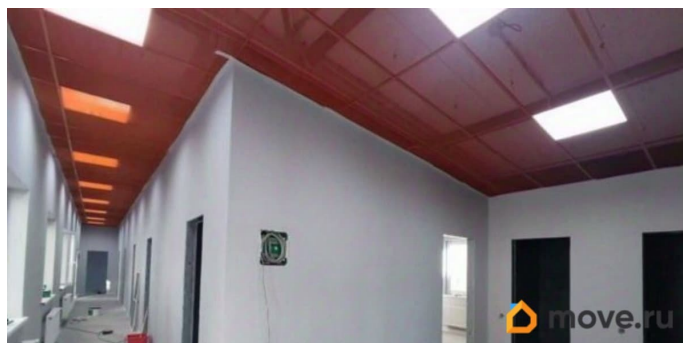

для заметок

потолков достигает 5 метров, общая площадь составляет 235 м2. В здании центральное отопление, освещение LED, мощность электросети 15 кВт. Планировка: смешанная. Высокие потолки. Высота потолка: 5м. Тип налогообложения: С НДС. Лот 86806-68